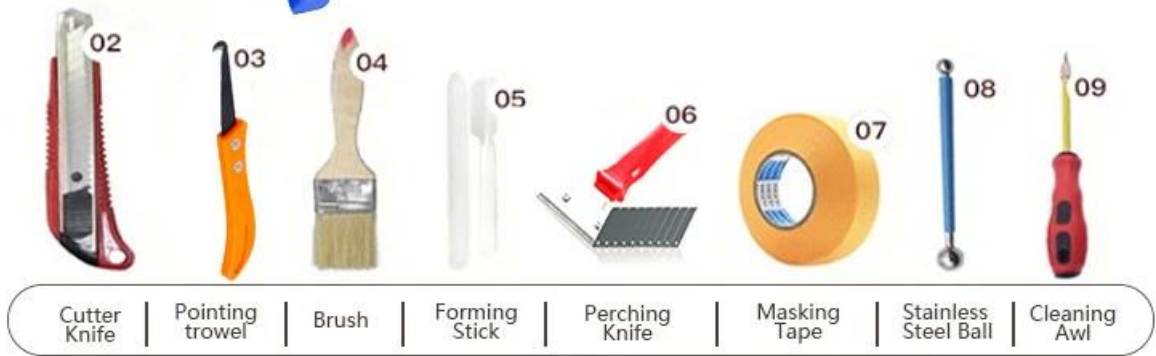

Alat Press Bersama Profesional

Keuntungan Perusahaan