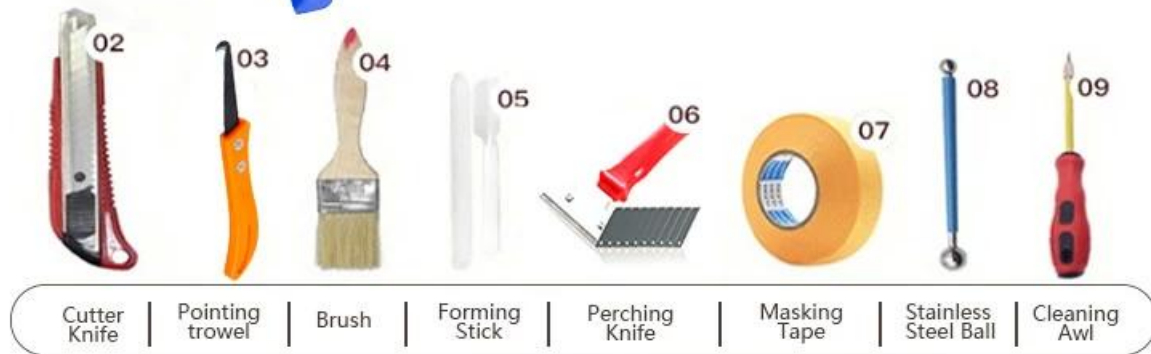

07 Meremas ubin agen sepanjang itu celah.

08 Tekan grout dengan Tekan Lem profesional peralatan.

09 Jangan sentuh dalam 4-5 jam dan hapus Kelebihan nat kemudian.

10 Jaga ubin tetap kering 24 jam.

Alat berdekatan bersama profesional

Two Component Caulking Gun

02 Cutter Knife

03 Pointing trowel

04 Brush

05 Forming Stick

06 Perching Knife

07 Masking Tape

08 Stainless Steel Ball