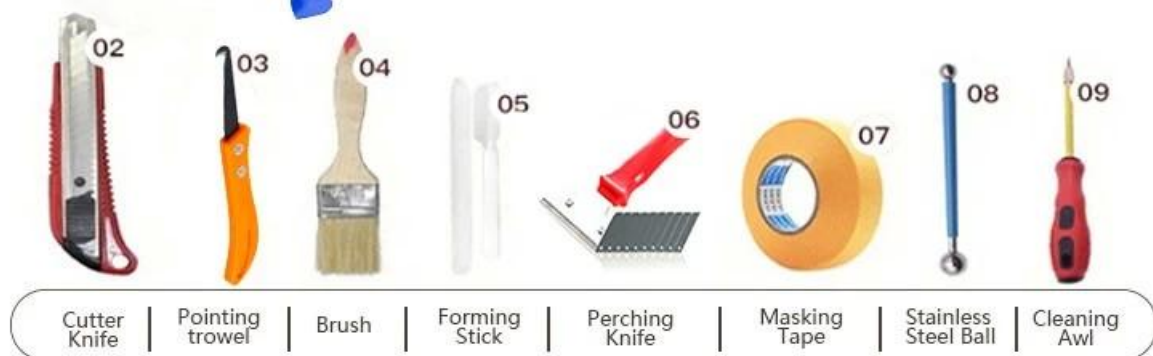

Varietas warna untuk pilihan Anda. Juga berikan warna khusus.

Memberikan Solusi Celah Ruang Utuh

Proses Konstruksi Singkat

Alat Penekan Bersama Profesional

Keuntungan Perusahaan

Tinjauan Pabrik

Garis Mesin Krim