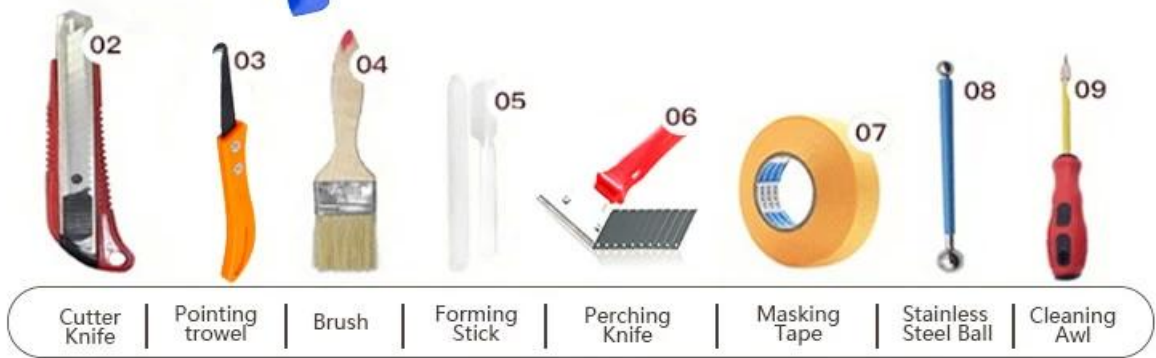

Varietas warna untuk pilihan Anda. Juga berikan warna khusus.

- Gray 1#
- Gray 2#
- Gray 3#
- Gray 4#
- Gray 5#
- Gray 6#
- Gray 7#
- Gray 8#
- Gray 9#
- Cement Gray
- Dull Gray
- Silver Gray
- Metal Gray
- Luxury Silver
- Glacier White
- Calaeatta
- Pearl Gold
- Slate Gray
- Terra Brown
- Greyish Green
- Yellow Gray
- Soft Khaki
- Yellowish Brown
- Olive Brown
- Brownness
- Dark Brown
- Reddish Brown
- Rock Bslack

Berikan Solusi Kesenjangan Seluruh Kamar

Proses konstruksi singkat

Alat berdekatan bersama profesional

Two Component Caulking Gun

Keuntungan Perusahaan

Pabrik Ikhtisar

Creaming Machine Line

Testing Machine