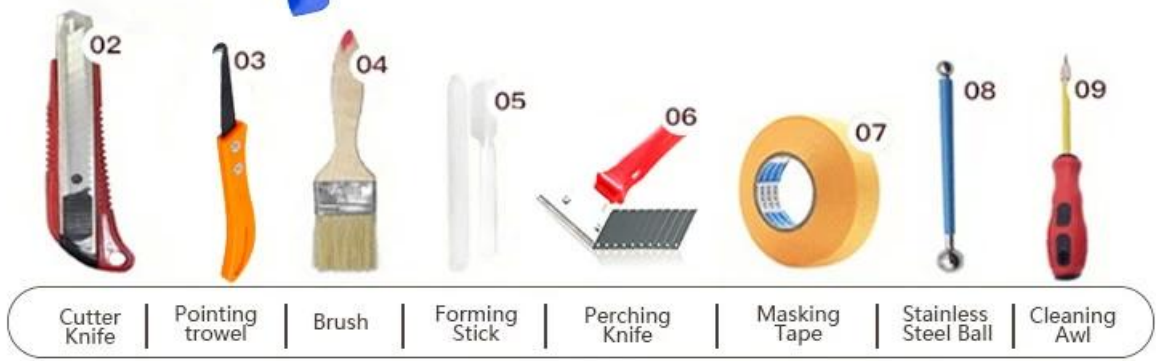

Alat berdekatan bersama profesional

Keuntungan Perusahaan