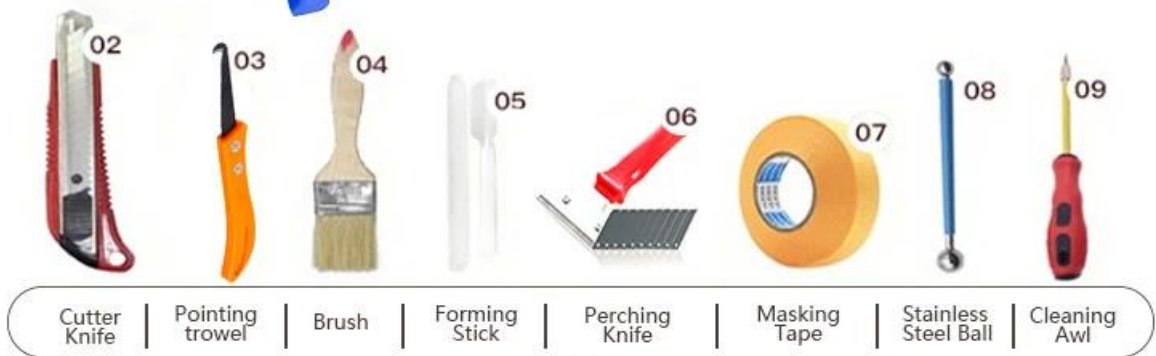

Keuntungan Perusahaan