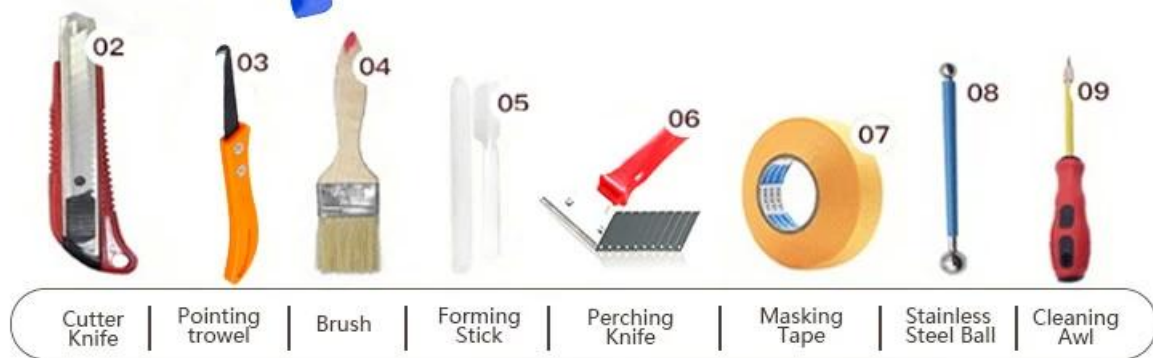

Keuntungan Perusahaan