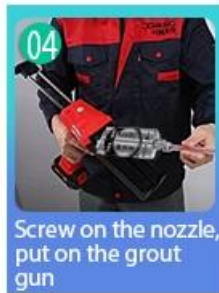

Varietas warna untuk pilihan Anda. Juga berikan warna khusus.

Berikan Solusi Kesenjangan Seluruh Kamar

Proses konstruksi singkat

Alat berdekatan bersama profesional

Cutter Knife

Pointing trowel

Brush

Forming Stick