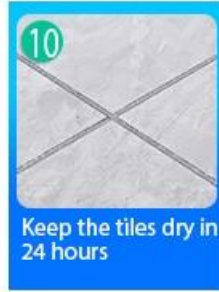

Alat berdekatan bersama profesional

Cutter Knife

Pointing trowel

Brush

Forming Stick

Perching Knife

Masking Tape

Stainless Steel Ball

Cleaning Awl

Keuntungan Perusahaan