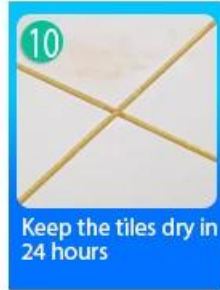

Alat Penekan Bersama Profesional

Keuntungan Perusahaan