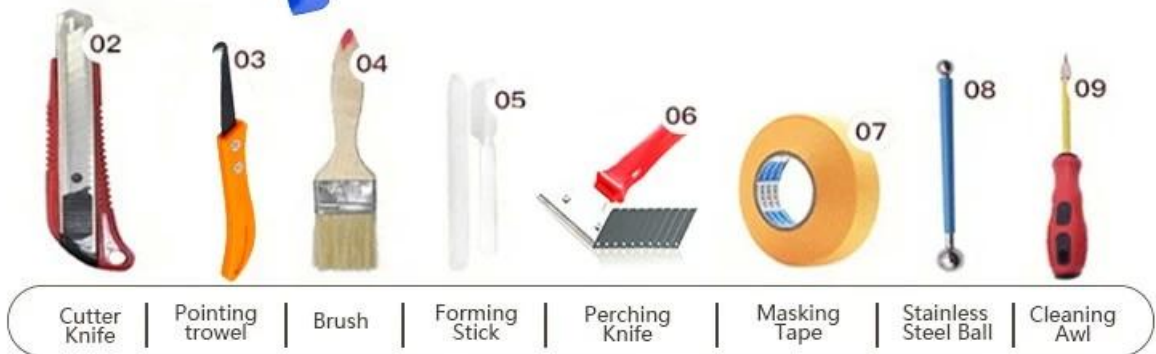

Alat berdekatan bersama profesional

Keuntungan Perusahaan