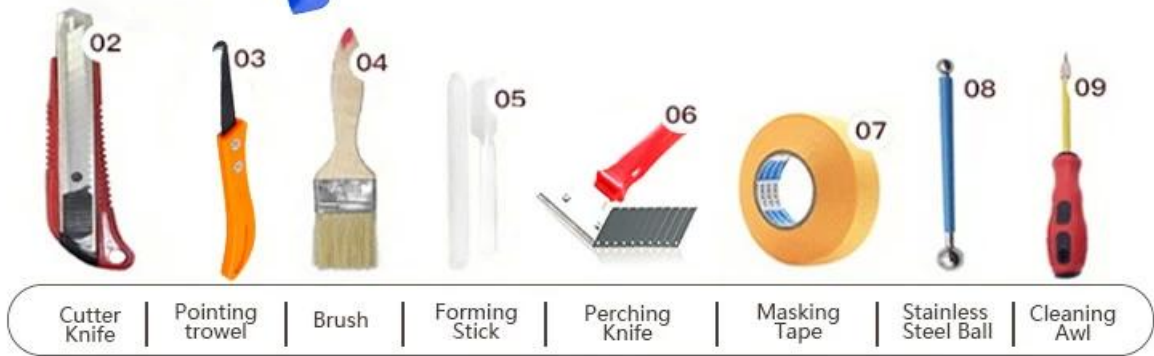

Alat berdekatan bersama profesional

Keuntungan Perusahaan