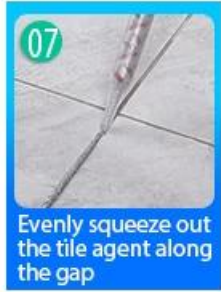

Alat berdekatan bersama profesional

Keuntungan Perusahaan