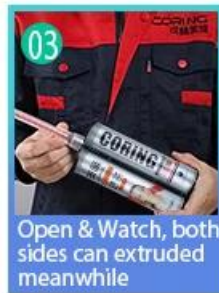

Olive Brown

Brownness

Dark Brown

Reddish Brown

Rock Bslack

Berikan Solusi Kesenjangan Seluruh Kamar

Proses Konstruksi Singkat

Alat Press Bersama Profesional