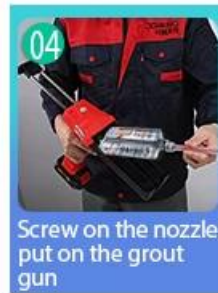

Olive Brown

Brownness

Dark Brown

Reddish Brown

Rock Bslack

Berikan Solusi Kesenjangan Seluruh Kamar

Proses Konstruksi Singkat

Alat Press Bersama Profesional