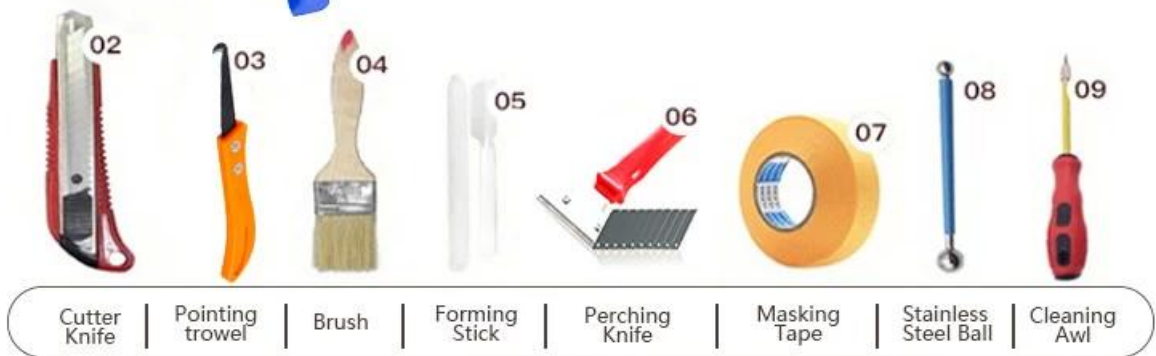

Olive Brown

Brownness

Dark Brown

Reddish Brown

Rock Bslack

Berikan Solusi Kesenjangan Seluruh Kamar

Proses Konstruksi Singkat

Alat Press Bersama Profesional