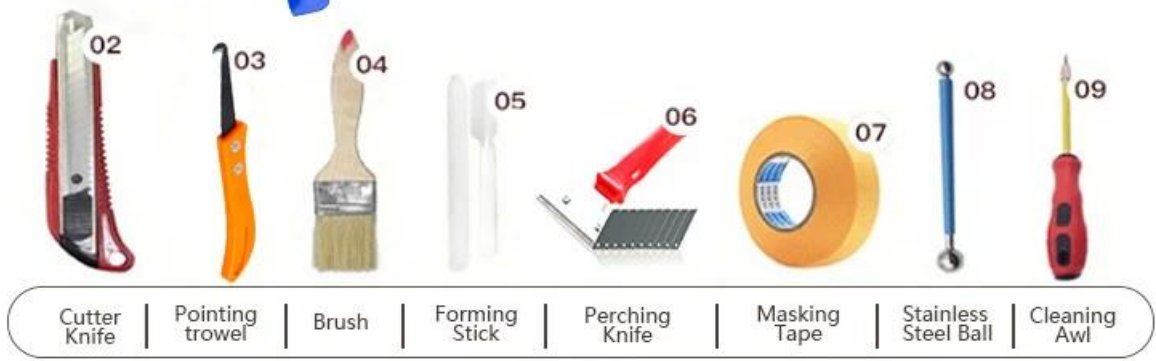

Alat Press Bersama Profesional

Keuntungan Perusahaan