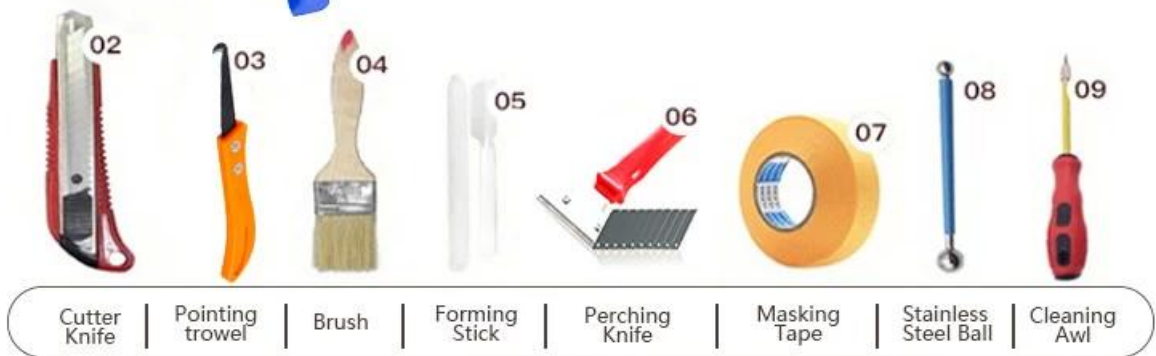

Alat Press Bersama Profesional

Keuntungan Perusahaan