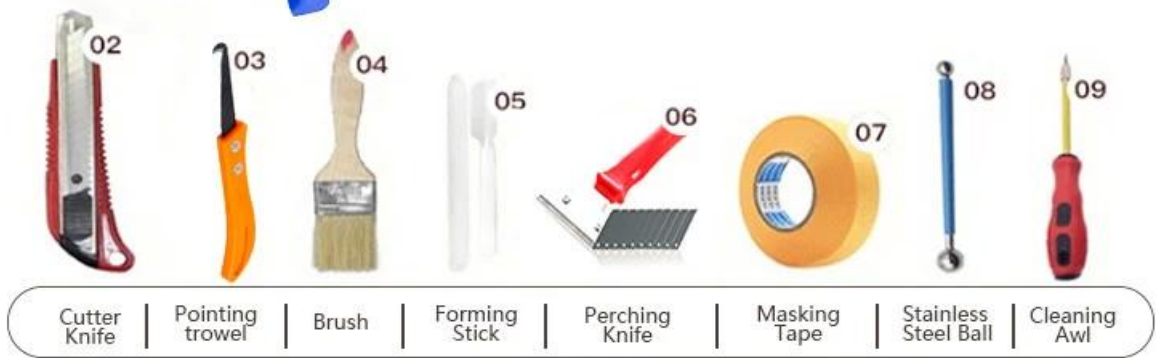

Keuntungan Perusahaan