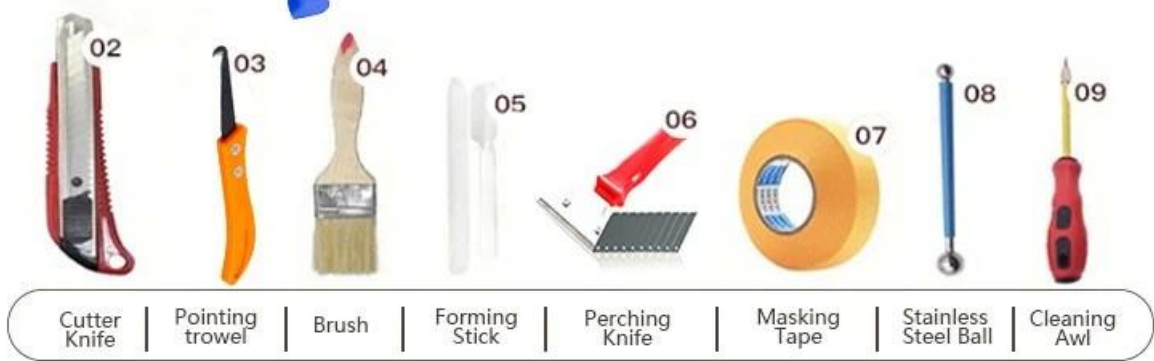

Alat Penekan Bersama Profesional

Keuntungan Perusahaan