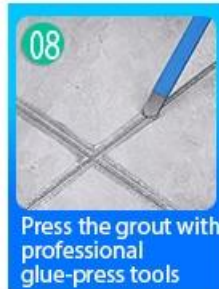

Alat Penekanan Bersama Profesional

Keuntungan Perusahaan