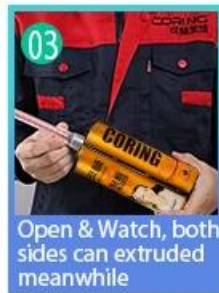

Varietas warna untuk pilihan Anda. Juga berikan warna khusus.

Fitur Grout Ubin Dasar Polyurea

Memberikan Solusi Celah Ruang Utuh

Proses Konstruksi Singkat

Alat Penekan Bersama Profesional

Keuntungan Perusahaan