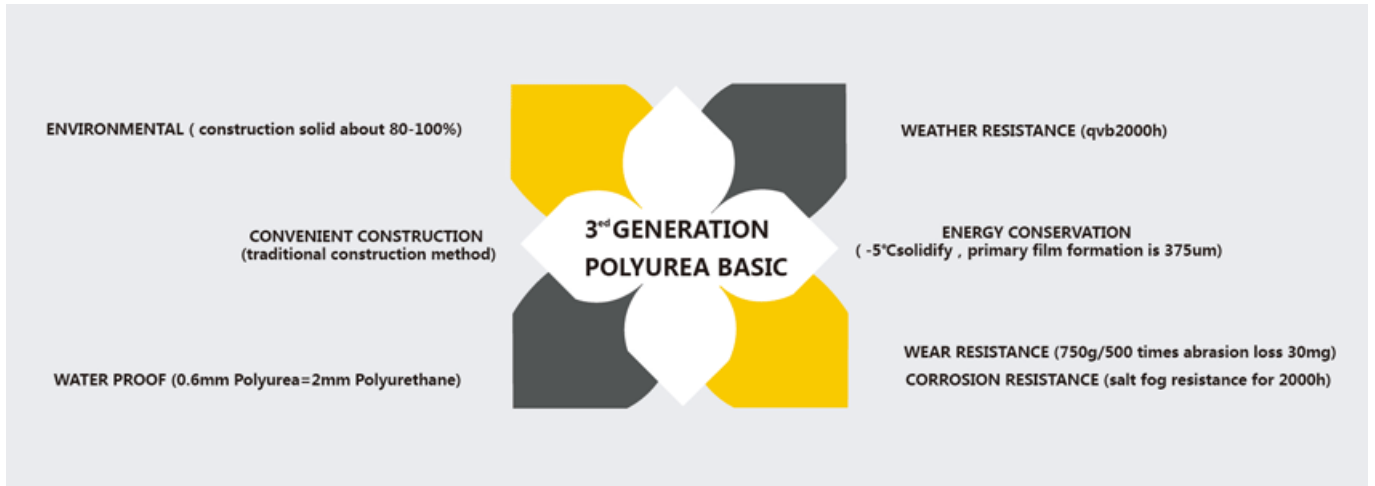

Fitur Grout Ubin Dasar Polyurea

Memberikan Solusi Celah Ruang Utuh