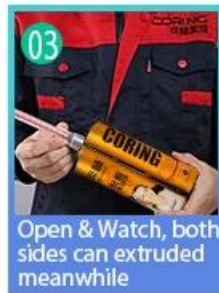

Alat Penekan Bersama Profesional