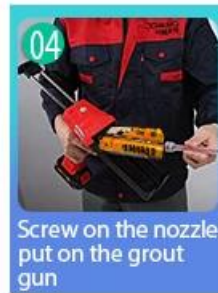

Alat Penekan Bersama Profesional