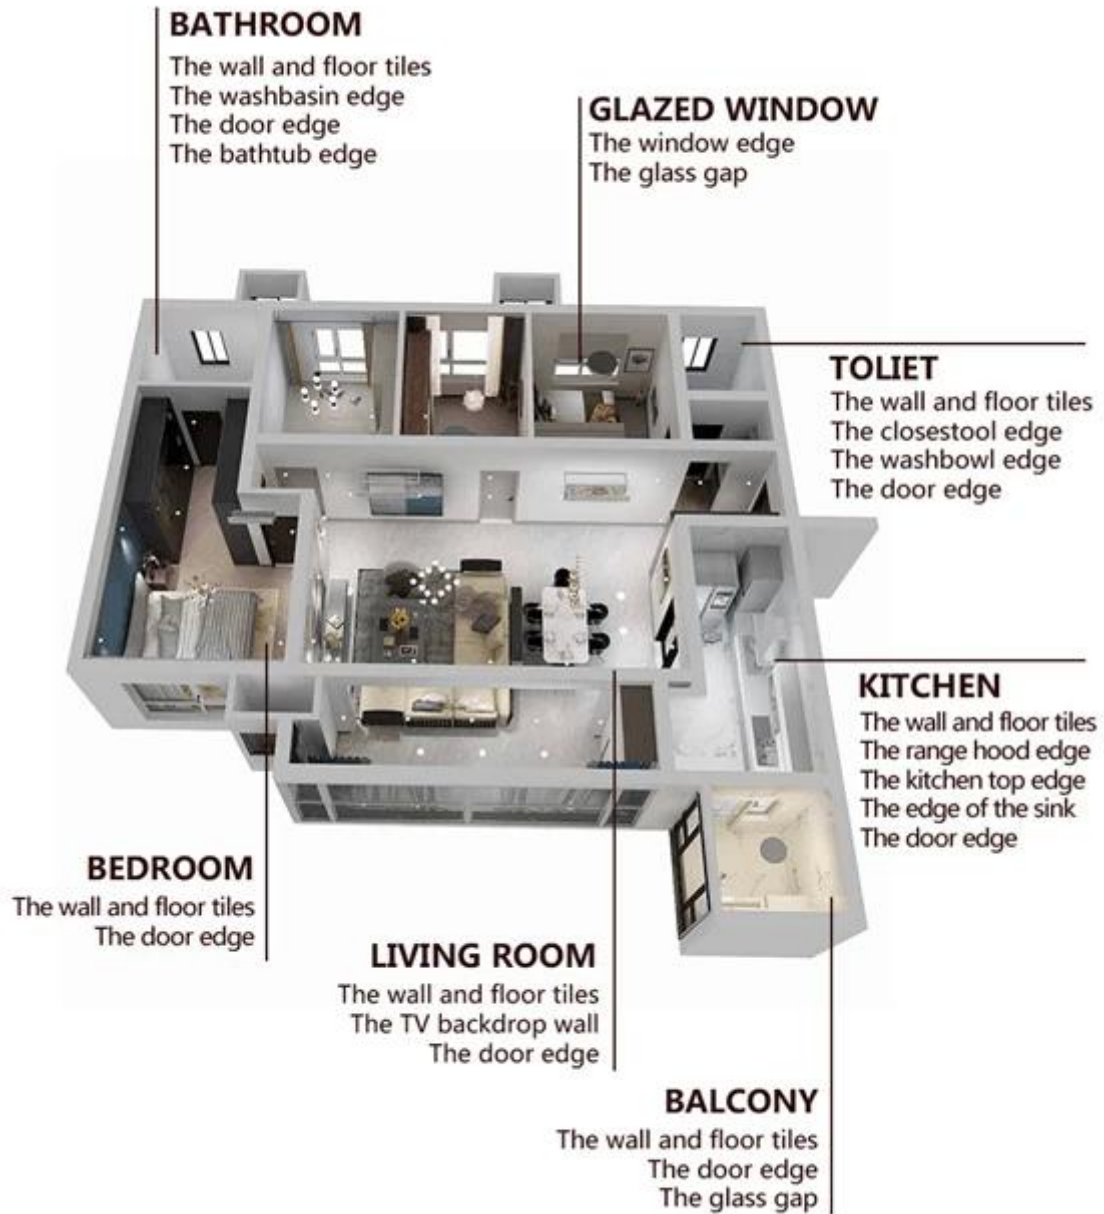

Varietas warna untuk pilihan Anda. Juga berikan warna khusus.

- Gray 1#
- Gray 2#
- Gray 3#
- Gray 4#
- Gray 5#
- Gray 6#
- Gray 7#
- Gray 8#
- Gray 9#
- Cement Gray
- Dull Gray
- Silver Gray
- Metal Gray
- Luxury Silver
- Glacier White
- Calaeatta
- Pearl Gold
- Slate Gray
- Terra Brown
- Greyish Green
- Yellow Gray
- Soft Khaki
- Yellowish Brown
- Olive Brown
- Brownness
- Dark Brown
- Reddish Brown
- Rock Bslack

Fitur Grout Ubin Dasar Polyurea

Memberikan Solusi Celah Ruang Utuh

Proses Konstruksi Singkat

Alat Penekan Bersama Profesional