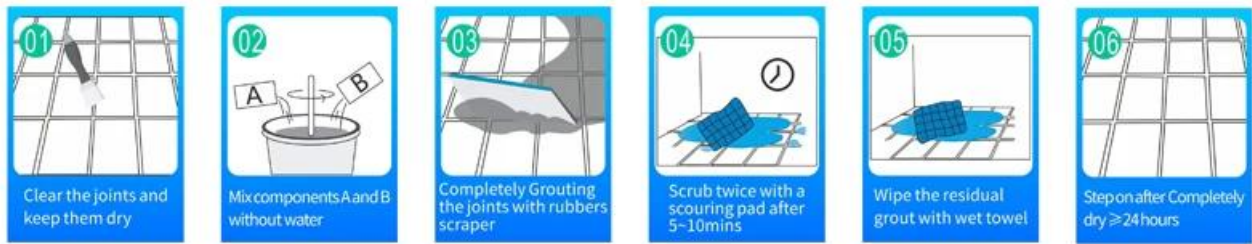

Perekat epoksi yang ditularkan melalui air Kelin adalah produk lingkungan kelas atas. Tekstur matte, memberi Anda gaya dekoratif mewah sederhana, dan permukaan sambungan terlihat sangat cocok dengan ubin keramik. Varietas warna, biarkan tempat dekorasi Anda berkilau. Ini dibuat oleh [Grosir China tile grout sealer](#). Kursus subbase resin epoksi ditularkan melalui air membuat produk benar-benar ramah lingkungan. Pasir alami yang dikalsinasi pada suhu tinggi membuat warnanya lebih alami dan indah serta tidak pernah pudar. Produk bisa lebih baik digunakan pada sambungan ubin keramik, batu, kaca, ubin mosaik di dinding atau tepung di kamar mandi, dapur, kamar tidur dan sebagainya. Ini adalah produk preferensi dalam dekorasi keluarga, menambahkan ion oksigen negatif untuk memurnikan udara. Produk penelitian dan pengembangan bersama Australia untuk membuat kinerja yang lebih baik, dan melalui panduan kontrol kualitas strategis Akademi Ilmu Pengetahuan China, untuk membuat kualitas produk stabil.

Varietas warna untuk pilihan Anda. Juga berikan warna khusus.

- Off White
- Gainsboro
- Grayish
- Medium Gray
- Dull Gray
- Silver Gray
- Metal Gray
- Starry Gray
- Luxury Gray
- Slate Gray
- Greyish Green
- Yellow Gray
- Brownness
- Terra Brown
- Glacier White
- Calaeatta
- Pearl Gold
- Primrose Yellow
- Shiny Gold
- Buff Beige
- Grayish Yellow
- Yellowish Brown
- Soft Khaki
- Olive Brown
- Brown
- Reddish Brown
- Dark Brown
- Rock Black

Memberikan Solusi Celah Ruang Utuh

Proses Konstruksi Singkat

Alat Penekan Bersama Profesional

Keuntungan Perusahaan

Tinjauan Pabrik

Garis Mesin Krim

Mesin Uji

Jalur Produksi Batching