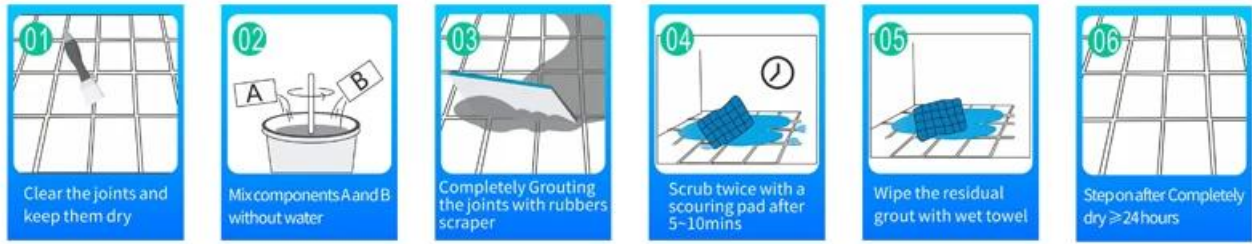

Perekat epoksi yang ditularkan melalui air Kelin adalah produk lingkungan kelas atas. Tekstur matte, memberi Anda gaya dekoratif mewah yang sederhana, dan permukaan sambungan terlihat sangat cocok dengan ubin keramik. Varietas warna, biarkan tempat dekorasi Anda berkilau. Kursus subbase resin epoksi ditularkan melalui air membuat produk benar-benar ramah lingkungan. Pasir alami yang dikalsinasi pada suhu tinggi membuat warnanya lebih alami dan indah serta tidak pernah pudar. Produk bisa lebih baik digunakan pada sambungan ubin keramik, batu, kaca, ubin mosaik di dinding atau tepung di kamar mandi, dapur, kamar tidur dan sebagainya. Ini adalah produk preferensi dalam dekorasi keluarga, menambahkan ion oksigen negatif untuk memurnikan udara. Produk penelitian dan pengembangan bersama Australia untuk membuat kinerja yang lebih baik, dan melalui panduan kontrol kualitas strategis Akademi Ilmu Pengetahuan China, untuk membuat kualitas produk stabil. Pabrik nat kelin-memenuhi semua kebutuhan Anda untuk produk grouting.

Varietas warna untuk pilihan Anda. Juga berikan warna khusus.

- Off White
- Gainsboro
- Grayish
- Medium Gray
- Dull Gray
- Silver Gray
- Metal Gray
- Starry Gray
- Luxury Gray
- Slate Gray
- Greyish Green
- Yellow Gray
- Brownness
- Terra Brown
- Glacier White
- Calaeatta
- Pearl Gold
- Primrose Yellow
- Shiny Gold
- Buff Beige
- Grayish Yellow
- Yellowish Brown
- Soft Khaki
- Olive Brown
- Brown
- Reddish Brown
- Dark Brown
- Rock Black

Memberikan Solusi Celah Ruang Utuh

Proses Konstruksi Singkat

Alat Penekan Sendi Profesional

Keuntungan Perusahaan

Tinjauan Pabrik

Garis Mesin Krim

Mesin Uji

Jalur Produksi Batching