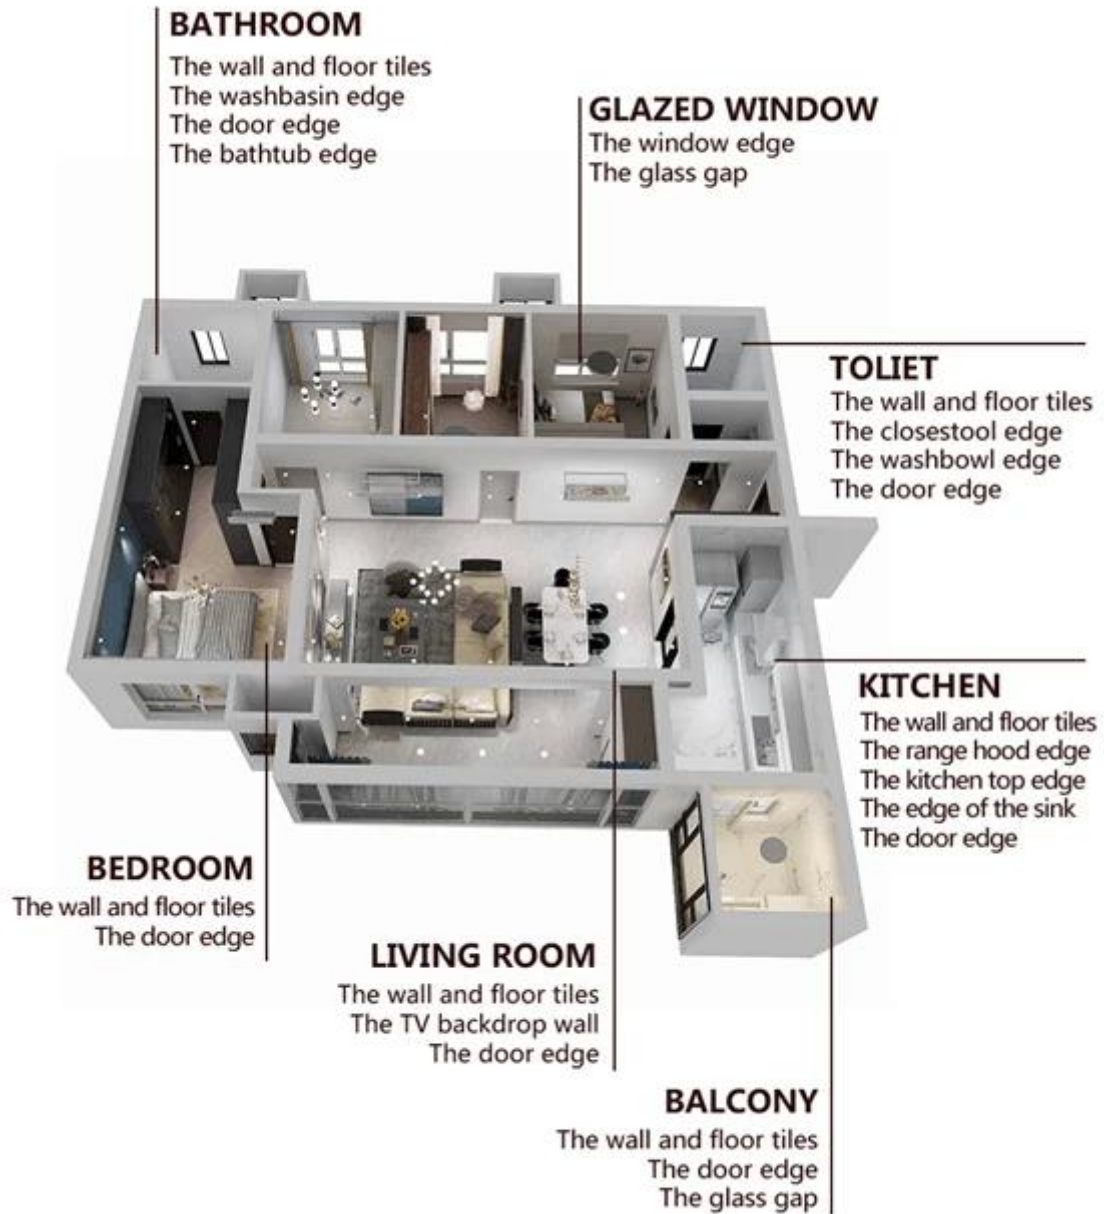

Perekat epoksi yang ditularkan melalui air Kelin adalah produk lingkungan kelas atas. Dibuat oleh Kelin Cina produsen perekat epoksi waterbom. Tekstur matte, memberi Anda gaya dekoratif mewah sederhana, dan permukaan sambungan terlihat sangat cocok dengan ubin keramik. Varietas warna, biarkan tempat dekorasi Anda berkilau. Kursus subbase resin epoksi ditularkan melalui air membuat produk benar-benar ramah lingkungan. Pasir alami yang dikalsinasi pada suhu tinggi membuat warnanya lebih alami dan indah serta tidak pernah pudar. Produk bisa lebih baik digunakan pada sambungan ubin keramik, batu, kaca, ubin mosaik di dinding atau tepung di kamar mandi, dapur, kamar tidur dan sebagainya. Ini adalah produk preferensi dalam dekorasi keluarga, menambahkan ion oksigen negatif untuk memurnikan udara. Produk penelitian dan pengembangan bersama Australia untuk membuat kinerja yang lebih baik, dan melalui panduan kontrol kualitas strategis Akademi Ilmu Pengetahuan China, untuk membuat kualitas produk stabil.

**Varietas warna untuk pilihan Anda. Juga berikan warna khusus.**

**Memberikan Solusi Celah Ruang Utuh**

**Proses Konstruksi Singkat**