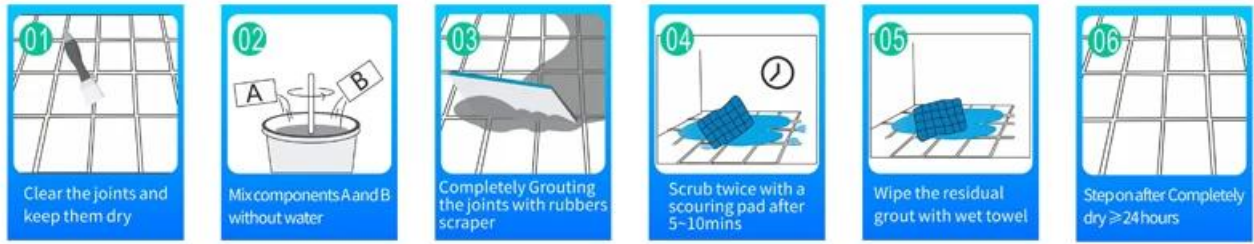

Perekat epoksi yang ditularkan melalui air Kelin adalah produk lingkungan kelas atas. Dibuat oleh Kelin Cina produsen perekat epoksi waterbom. Tekstur matte, memberi Anda gaya dekoratif mewah sederhana, dan permukaan sambungan terlihat sangat cocok dengan ubin keramik. Varietas warna, biarkan tempat dekorasi Anda berkilau. Kursus subbase resin epoksi ditularkan melalui air membuat produk benar-benar ramah lingkungan. Pasir alami yang dikalsinasi pada suhu tinggi membuat warnanya lebih alami dan indah serta tidak pernah pudar. Produk bisa lebih baik digunakan pada sambungan ubin keramik, batu, kaca, ubin mosaik di dinding atau tepung di kamar mandi, dapur, kamar tidur dan sebagainya. Ini adalah produk preferensi dalam dekorasi keluarga, menambahkan ion oksigen negatif untuk memurnikan udara. Produk penelitian dan pengembangan bersama Australia untuk membuat kinerja yang lebih baik, dan melalui panduan kontrol kualitas strategis Akademi Ilmu Pengetahuan China, untuk membuat kualitas produk stabil.

**Varietas warna untuk pilihan Anda. Juga berikan warna khusus.**

**Memberikan Solusi Celah Ruang Utuh**

**Proses Konstruksi Singkat**