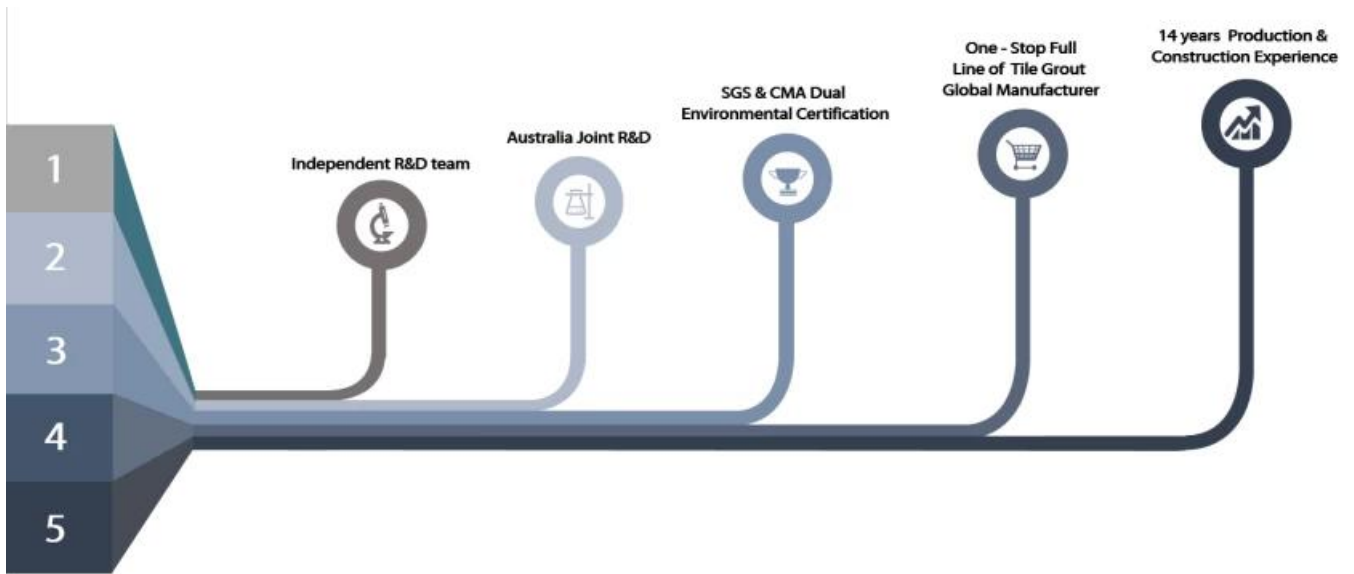

Perekat epoksi yang ditularkan melalui air Kelin adalah produk lingkungan kelas atas. Dibuat oleh Kelin Cina produsen perekat epoksi waterbom. Tekstur matte, memberi Anda gaya dekoratif mewah sederhana, dan permukaan sambungan terlihat sangat cocok dengan ubin keramik. Varietas warna, biarkan tempat dekorasi Anda berkilau. Kursus subbase resin epoksi ditularkan melalui air membuat produk benar-benar ramah lingkungan. Pasir alami yang dikalsinasi pada suhu tinggi membuat warnanya lebih alami dan indah serta tidak pernah pudar. Produk bisa lebih baik digunakan pada sambungan ubin keramik, batu, kaca, ubin mosaik di dinding atau tepung di kamar mandi, dapur, kamar tidur dan sebagainya. Ini adalah produk preferensi dalam dekorasi keluarga, menambahkan ion oksigen negatif untuk memurnikan udara. Produk penelitian dan pengembangan bersama Australia untuk membuat kinerja yang lebih baik, dan melalui panduan kontrol kualitas strategis Akademi Ilmu Pengetahuan China, untuk membuat kualitas produk stabil.

## Tinjauan Pabrik

Garis Mesin Krim

Mesin Uji

Lini Produksi Batching

Pendinginan Filling

Mengisi Garis Mesin

Mesin berlepas film

Stok Material Nyata