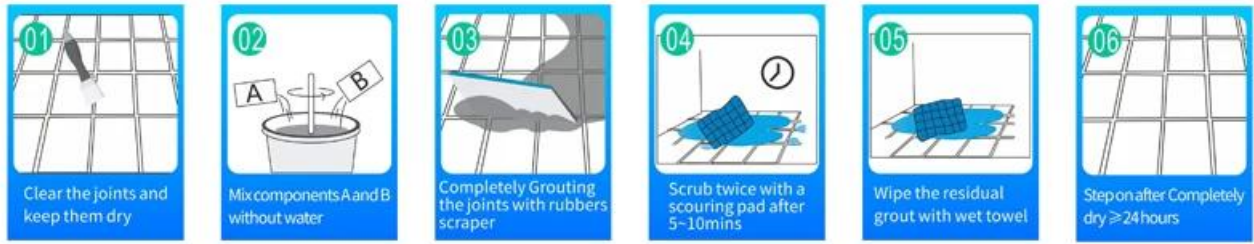

Perekat epoksi yang ditularkan melalui air Kelin adalah produk lingkungan kelas atas. Tekstur matte, memberi Anda gaya dekoratif mewah sederhana, dan permukaan sambungan terlihat sangat cocok dengan ubin keramik. Varietas warna, biarkan tempat dekorasi Anda berkilau. Kursus subbase resin epoksi ditularkan melalui air membuat produk benar-benar ramah lingkungan. Pasir alami yang dikalsinasi pada suhu tinggi membuat warnanya lebih alami dan indah serta tidak pernah pudar. Produk bisa lebih baik digunakan pada sambungan ubin keramik, batu, kaca, ubin mosaik di dinding atau tepung di kamar mandi, dapur, kamar tidur dan sebagainya. Ini adalah produk preferensi dalam dekorasi keluarga, menambahkan ion oksigen negatif untuk memurnikan udara. Produk penelitian dan pengembangan bersama Australia untuk membuat kinerja yang lebih baik, dan melalui panduan kontrol kualitas strategis Akademi Ilmu Pengetahuan China, untuk membuat kualitas produk stabil. [Pemasok agen jahit Cina](#)-Kelin, pilihan, hati yang tak terbatas.

**Varietas warna untuk pilihan Anda. Juga berikan warna khusus.**

- Off White
- Gainsboro
- Grayish
- Medium Gray
- Dull Gray
- Silver Gray
- Metal Gray
- Starry Gray
- Luxury Gray
- Slate Gray
- Greyish Green
- Yellow Gray
- Brownness
- Terra Brown
- Glacier White
- Calaeatta
- Pearl Gold
- Primrose Yellow
- Shiny Gold
- Buff Beige
- Grayish Yellow
- Yellowish Brown
- Soft Khaki
- Olive Brown
- Brown
- Reddish Brown
- Dark Brown
- Rock Black

Memberikan Solusi Celah Ruang Utuh

**Proses Konstruksi Singkat**