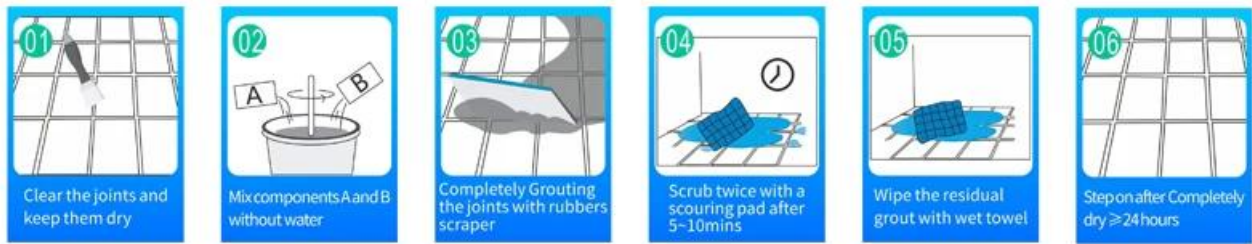

Perekat Epoxy Kelin Waterborne adalah produk lingkungan kelas atas. Matte Texture, memberi Anda gaya dekoratif mewah berkunci rendah, dan permukaan bersama terlihat sangat cocok dengan ubin keramik. Varietas warna, biarkan tempat dekorasi Anda berkilau. Kursus subbase dari resin epoksi air menyerbu membuat produk tersebut benar-benar ramah lingkungan. Pasir alami yang dikalsinasi pada suhu tinggi membuat warna lebih alami dan indah dan tidak pernah pudar. Produk yang diproduksi oleh Kelin **pemasok sealant keramik** Dapat lebih baik digunakan dalam sambungan ubin keramik, batu, kaca, ubin mosaik di dinding atau tepung di kamar mandi, dapur, kamar tidur dan sebagainya. Ini adalah produk preferensi dalam dekorasi keluarga, menambahkan ion oksigen negatif untuk memurnikan udara. Australia Produk penelitian dan pengembangan bersama untuk membuat kinerja yang lebih baik, dan melalui Akademi Ilmu Pengetahuan Cina Panduan Kualitas Strategis, untuk membuat kualitas produk stabil.

Varietas warna untuk pilihan Anda. Juga berikan warna khusus.

- Off White
- Gainsboro
- Grayish
- Medium Gray
- Dull Gray
- Silver Gray
- Metal Gray
- Starry Gray
- Luxury Gray
- Slate Gray
- Greyish Green
- Yellow Gray
- Brownness
- Terra Brown
- Glacier White
- Calaeatta
- Pearl Gold
- Primrose Yellow
- Shiny Gold
- Buff Beige
- Grayish Yellow
- Yellowish Brown
- Soft Khaki
- Olive Brown
- Brown
- Reddish Brown
- Dark Brown
- Rock Black

Berikan Solusi Kesenjangan Seluruh Kamar

Proses konstruksi singkat

Alat berdekatan bersama profesional

Keuntungan Perusahaan

Pabrik Ikhtisar

Garis mesin creaming.

Mesin pengujian

Batching Production Line.