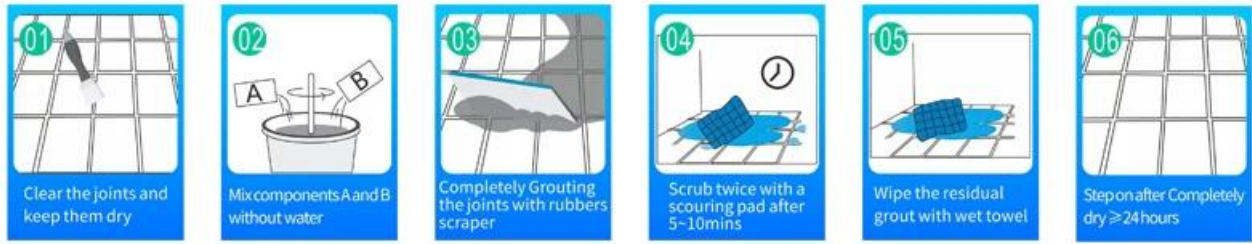

Perekat epoksi yang ditularkan melalui air Kelin adalah produk lingkungan kelas atas. Tekstur matte, memberi Anda gaya dekoratif mewah sederhana, dan permukaan sambungan terlihat sangat cocok dengan ubin keramik. Varietas warna, biarkan tempat dekorasi Anda berkilau. Kursus subbase resin epoksi ditularkan melalui air membuat produk benar-benar ramah lingkungan. Ini dibuat oleh **produsen nat ubin keramik**. Pasir alami yang dikalsinasi pada suhu tinggi membuat warnanya lebih alami dan indah serta tidak pernah pudar. Produk bisa lebih baik digunakan pada sambungan ubin keramik, batu, kaca, ubin mosaik di dinding atau tepung di kamar mandi, dapur, kamar tidur dan sebagainya. Ini adalah produk preferensi dalam dekorasi keluarga, menambahkan ion oksigen negatif untuk memurnikan udara. Produk penelitian dan pengembangan bersama Australia untuk membuat kinerja yang lebih baik, dan melalui panduan kontrol kualitas strategis Akademi Ilmu Pengetahuan China, untuk membuat kualitas produk stabil.

Varietas warna untuk pilihan Anda. Juga berikan warna khusus.

- Off White
- Gainsboro
- Grayish
- Medium Gray
- Dull Gray
- Silver Gray
- Metal Gray
- Starry Gray
- Luxury Gray
- Slate Gray
- Greyish Green
- Yellow Gray
- Brownness
- Terra Brown
- Glacier White
- Calaeatta
- Pearl Gold
- Primrose Yellow
- Shiny Gold
- Buff Beige
- Grayish Yellow
- Yellowish Brown
- Soft Khaki
- Olive Brown
- Brown
- Reddish Brown
- Dark Brown
- Rock Black

Memberikan Solusi Celah Ruang Utuh

Proses Konstruksi Singkat

Alat Penekan Sendi Profesional

Keuntungan Perusahaan

Tinjauan Pabrik

Garis Mesin Krim

Mesin Uji

Jalur Produksi Batching