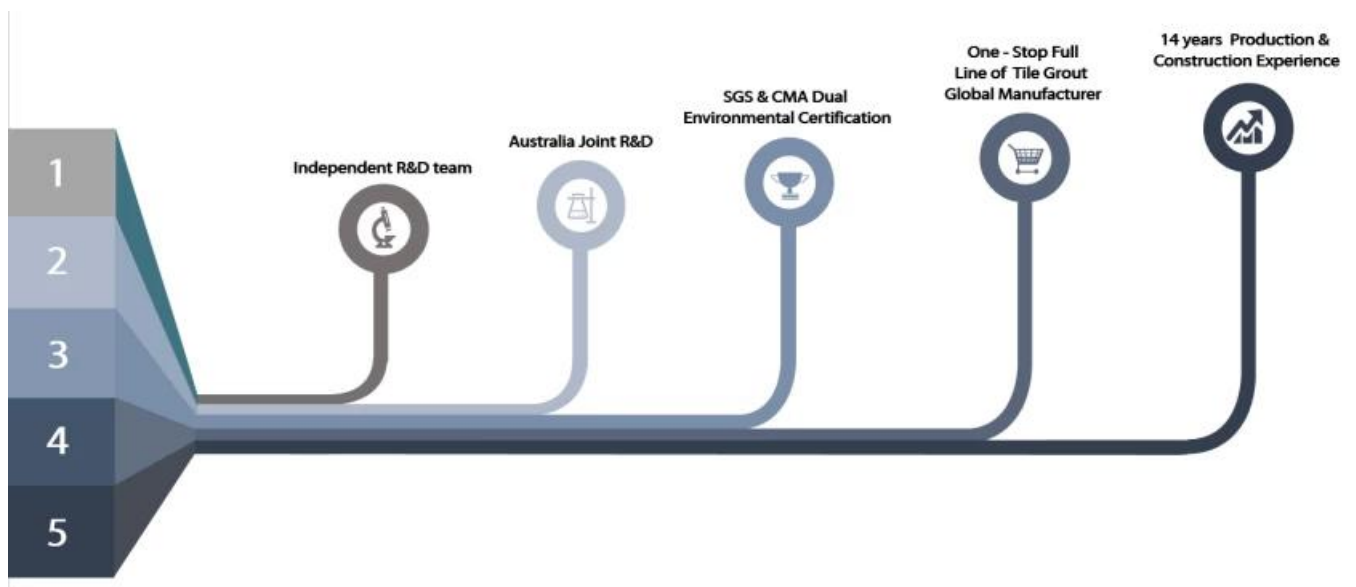

04
Scrub dua kali dengan a Scouring Pad sesudahnya 5-10mins.

05
Seka sisa grout dengan basah handuk.

06
Stepon setelahnya sama sekali kering ≥ 24 . jam.

Alat berdekatan bersama profesional

Keuntungan Perusahaan