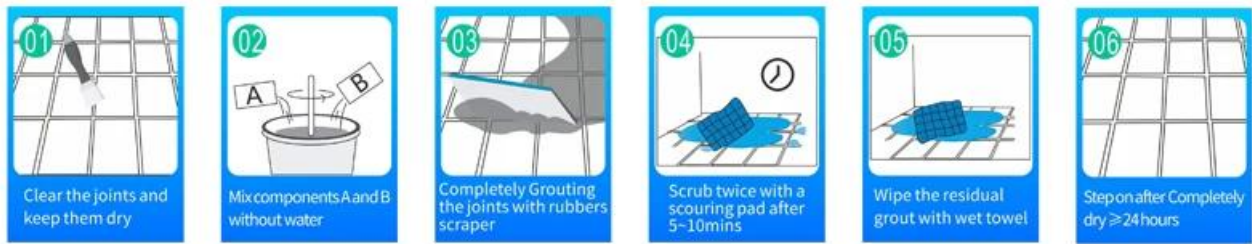

Perekat Epoxy Kelin Waterborne adalah produk lingkungan kelas atas. Matte Texture, memberi Anda gaya dekoratif mewah berkunci rendah, dan permukaan bersama terlihat sangat cocok dengan ubin keramik. Varietas warna, biarkan tempat dekorasi Anda berkilau. Kursus subbase dari resin epoksi air menyerbu membuat produk tersebut benar-benar ramah lingkungan. Pasir alami yang dikalsinasi pada suhu tinggi membuat warna lebih alami dan indah dan tidak pernah pudar. Produk dapat lebih baik digunakan dalam sambungan ubin keramik, batu, kaca, ubin mosaik di dinding atau tepung di kamar mandi, dapur, kamar tidur dan sebagainya. Ini adalah produk preferensi dalam dekorasi keluarga, menambahkan ion oksigen negatif untuk memurnikan udara. Australia Produk penelitian dan pengembangan bersama untuk membuat kinerja yang lebih baik, dan melalui Akademi Ilmu Pengetahuan Cina Panduan Kualitas Strategis, untuk membuat kualitas produk stabil. Jika Anda memilih [Pedagang grosir grout fleksibel](#), Silakan pilih Kelin.

Varietas warna untuk pilihan Anda. Juga berikan warna khusus.

- Off White
- Gainsboro
- Grayish
- Medium Gray
- Dull Gray
- Silver Gray
- Metal Gray
- Starry Gray
- Luxury Gray
- Slate Gray
- Greyish Green
- Yellow Gray
- Brownness
- Terra Brown
- Glacier White
- Calaeatta
- Pearl Gold
- Primrose Yellow
- Shiny Gold
- Buff Beige
- Grayish Yellow
- Yellowish Brown
- Soft Khaki
- Olive Brown
- Brown
- Reddish Brown
- Dark Brown
- Rock Black

Berikan Solusi Kesenjangan Seluruh Kamar

Proses konstruksi singkat

Alat berdekatan bersama profesional

Keuntungan Perusahaan

Pabrik Ikhtisar

Garis mesin creaming.

Mesin pengujian

Batching Production Line.