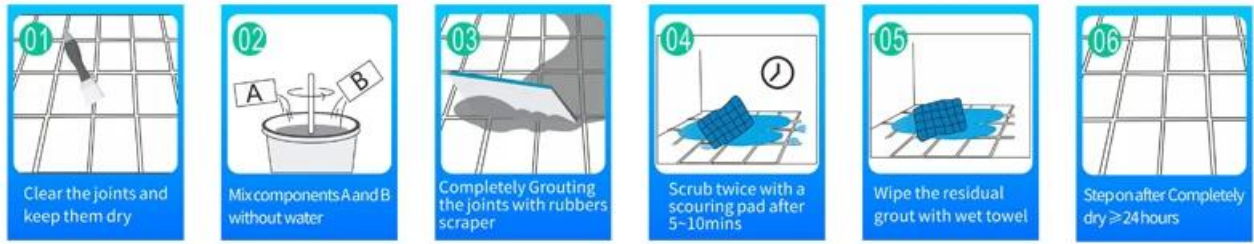

Perekat epoksi yang ditularkan melalui air Kelin adalah produk lingkungan kelas atas. Tekstur matte, memberi Anda gaya dekoratif mewah yang sederhana, dan permukaan sambungan terlihat sangat cocok dengan ubin keramik. Varietas warna, biarkan tempat dekorasi Anda berkilau. Kursus subbase resin epoksi ditularkan melalui air membuat produk benar-benar ramah lingkungan. Pasir alami yang dikalsinasi pada suhu tinggi membuat warnanya lebih alami dan indah serta tidak pernah pudar. Produk bisa lebih baik digunakan pada sambungan ubin keramik, batu, kaca, ubin mosaik di dinding atau tepung di kamar mandi, dapur, kamar tidur dan sebagainya. Ini adalah produk preferensi dalam dekorasi keluarga, menambahkan ion oksigen negatif untuk memurnikan udara. Produk penelitian dan pengembangan bersama Australia untuk membuat kinerja yang lebih baik, dan melalui panduan kontrol kualitas strategis Akademi Ilmu Pengetahuan China, untuk membuat kualitas produk stabil. Jika Anda memilih [Cina produsen perekat epoksi waterbom](#), pilihlah Kelin.

**Varietas warna untuk pilihan Anda. Juga berikan warna khusus.**

- Off White
- Gainsboro
- Grayish
- Medium Gray
- Dull Gray
- Silver Gray
- Metal Gray
- Starry Gray
- Luxury Gray
- Slate Gray
- Greyish Green
- Yellow Gray
- Brownness
- Terra Brown
- Glacier White
- Calaeatta
- Pearl Gold
- Primrose Yellow
- Shiny Gold
- Buff Beige
- Grayish Yellow
- Yellowish Brown
- Soft Khaki
- Olive Brown
- Brown
- Reddish Brown
- Dark Brown
- Rock Black

Memberikan Solusi Celah Ruang Utuh

**Proses Konstruksi Singkat**