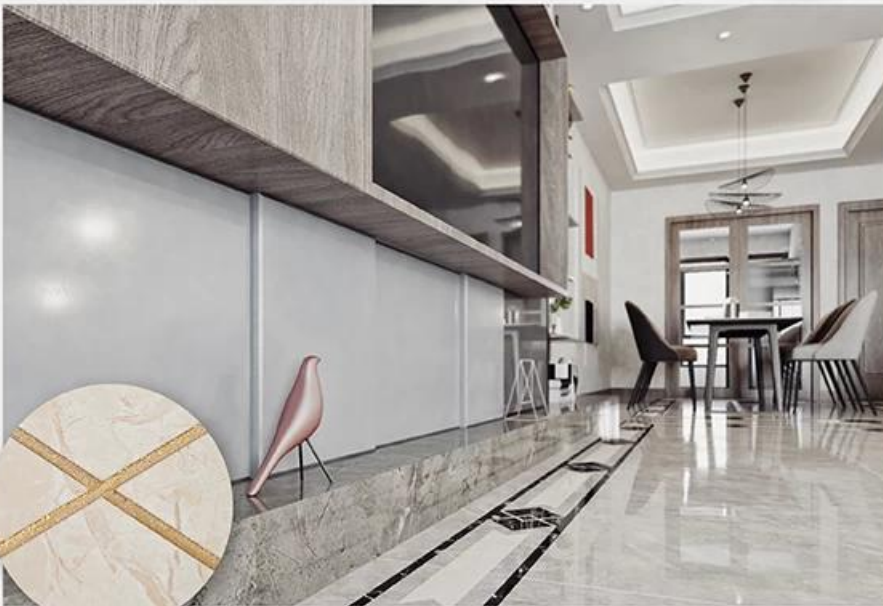

- Pure White
- Ivory
- Lemon Gold
- Pearl Gold
- Light Gold
- Lime Gold
- Amber Gold
- Nobility Gold
- Luxury Gold
- Shiny Gold
- Dazzle Gold
- Moonlight Silver
- Shiny Silver
- Dazzle Silver
- Light Gray
- Noble Gray
- Silver Gray
- Champaign Gold
- Bronze
- Rose Gold
- Coffee Brown
- Black Pearl

Berikan Solusi Celah Seluruh Kamar