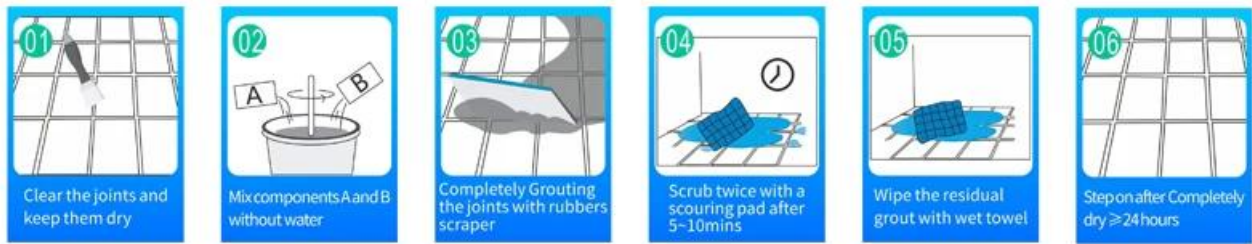

Perekat Epoxy Kelin Waterborne adalah produk lingkungan kelas atas. Matte Texture, memberi Anda gaya dekoratif mewah berkunci rendah, dan permukaan bersama terlihat sangat cocok dengan ubin keramik. Varietas warna, biarkan tempat dekorasi Anda berkilau. Kursus subbase dari resin epoksi air menyerbu membuat produk tersebut benar-benar ramah lingkungan. Pasir alami yang dikalsinasi pada suhu tinggi membuat warna lebih alami dan indah dan tidak pernah pudar. Produk dapat lebih baik digunakan dalam sambungan ubin keramik, batu, kaca, ubin mosaik di dinding atau tepung di kamar mandi, dapur, kamar tidur dan sebagainya. Ini adalah produk preferensi dalam dekorasi keluarga, menambahkan ion oksigen negatif untuk memurnikan udara. Australia Produk penelitian dan pengembangan bersama untuk membuat kinerja yang lebih baik, dan melalui Akademi Ilmu Pengetahuan Cina Panduan Kualitas Strategis, untuk membuat kualitas produk stabil. Jika Anda sedang mencari pemasok berkualitas, silakan pilih [Pemasok grout epoksi epoksi kelin](#).

**Varietas warna untuk pilihan Anda. Juga berikan warna khusus.**

- Off White
- Gainsboro
- Grayish
- Medium Gray
- Dull Gray
- Silver Gray
- Metal Gray
- Starry Gray
- Luxury Gray
- Slate Gray
- Greyish Green
- Yellow Gray
- Brownness
- Terra Brown
- Glacier White
- Calaeatta
- Pearl Gold
- Primrose Yellow
- Shiny Gold
- Buff Beige
- Grayish Yellow
- Yellowish Brown
- Soft Khaki
- Olive Brown
- Brown
- Reddish Brown
- Dark Brown
- Rock Black

**Berikan Solusi Kesenjangan Seluruh Kamar**

**Proses konstruksi singkat**