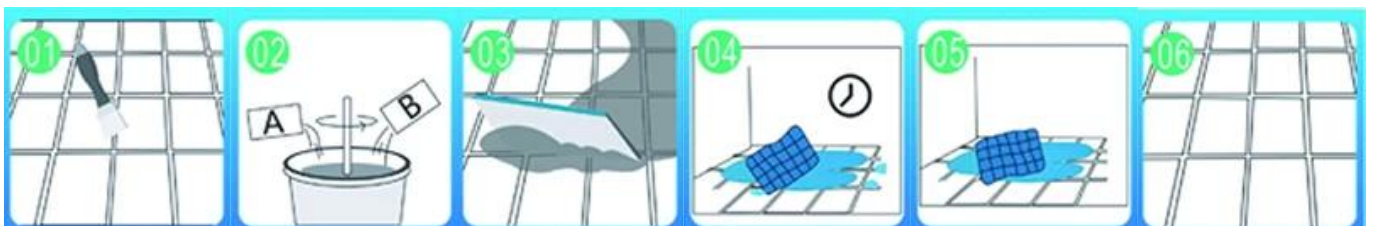

Proses konstruksi singkat

01
Membersihkan sendi. dan simpan mereka kering.

02
Campur komponen A dan B. tanpa air.

03
Sepenuhnya nat.ing. itu Sendi dengan karet pengikis.

04
Scrub dua kali dengan a Scouring Pad sesudahnya 5-10mins.

05
Seka sisa grout dengan basah handuk.

06
Stepon setelahnya sama sekali kering ≥ 24 . jam.