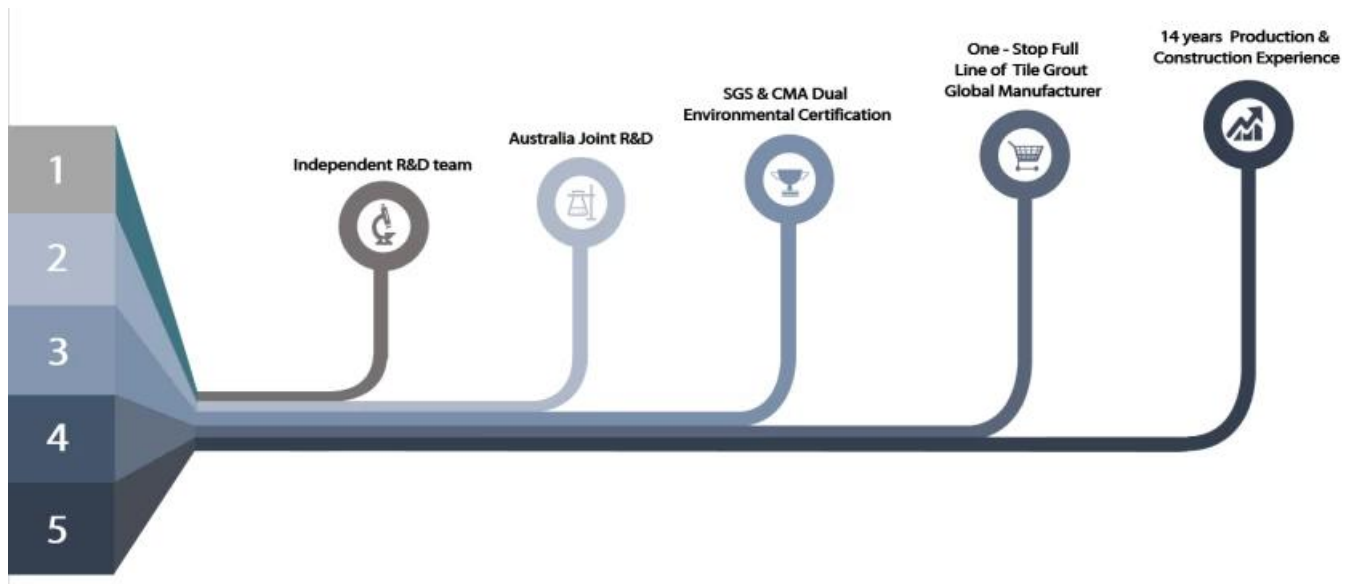

04
Scrub dua kali dengan a Scouring Pad sesudahnya 5-10mins.

05
Seka sisa grout dengan basah handuk.

06
Stepon setelahnya sama sekali kering ≥ 24 . jam.

Alat berdekatan bersama profesional

Keuntungan Perusahaan