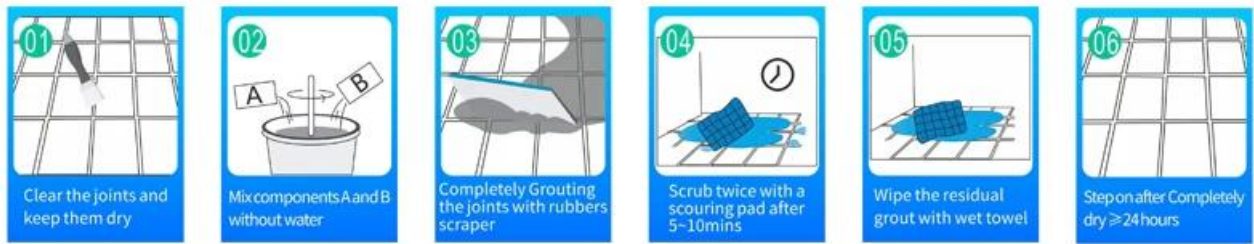

Perekat Epoxy Kelin Waterborne adalah produk lingkungan kelas atas. Matte Texture, memberi Anda gaya dekoratif mewah berkunci rendah, dan permukaan bersama terlihat sangat cocok dengan ubin keramik. Varietas warna, biarkan tempat dekorasi Anda berkilau. Kursus subbase dari resin epoksi air menyerbu membuat produk tersebut benar-benar ramah lingkungan. Pasir alami yang dikalsinasi pada suhu tinggi membuat warna lebih alami dan indah dan tidak pernah pudar. Produk dapat lebih baik digunakan dalam sambungan ubin keramik, batu, kaca, ubin mosaik di dinding atau tepung di kamar mandi, dapur, kamar tidur dan sebagainya. Ini adalah produk preferensi dalam dekorasi keluarga, menambahkan ion oksigen negatif untuk memurnikan udara. Australia Produk penelitian dan pengembangan bersama untuk membuat kinerja yang lebih baik, dan melalui Akademi Ilmu Pengetahuan Cina Panduan Kualitas Strategis, untuk membuat kualitas produk stabil. Kelin. [produsen grout ubin keramik](#), Anda dapat dipercaya.

Varietas warna untuk pilihan Anda. Juga berikan warna khusus.

- Off White
- Gainsboro
- Grayish
- Medium Gray
- Dull Gray
- Silver Gray
- Metal Gray
- Starry Gray
- Luxury Gray
- Slate Gray
- Greyish Green
- Yellow Gray
- Brownness
- Terra Brown
- Glacier White
- Calaeatta
- Pearl Gold
- Primrose Yellow
- Shiny Gold
- Buff Beige
- Grayish Yellow
- Yellowish Brown
- Soft Khaki
- Olive Brown
- Brown
- Reddish Brown
- Dark Brown
- Rock Black

Berikan Solusi Kesenjangan Seluruh Kamar

Proses konstruksi singkat

Alat berdekatan bersama profesional

Keuntungan Perusahaan

Pabrik Ikhtisar

Garis mesin creaming.

Mesin pengujian

Batching Production Line.