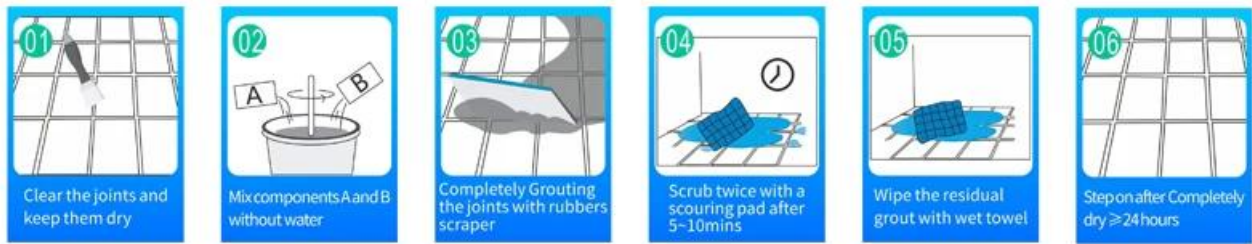

Perekat Epoxy Kelin Waterborne adalah produk lingkungan kelas atas. Ini sangat populer di [Pasar grout ubin](#). Matte Texture, memberi Anda gaya dekoratif mewah berkunci rendah, dan permukaan bersama terlihat sangat cocok dengan ubin keramik. Varietas warna, biarkan tempat dekorasi Anda berkilau. Kursus subbase dari resin epoksi air menyerbu membuat produk tersebut benar-benar ramah lingkungan. Pasir alami yang dikalsinasi pada suhu tinggi membuat warna lebih alami dan indah dan tidak pernah pudar. Produk dapat lebih baik digunakan dalam sambungan ubin keramik, batu, kaca, ubin mosaik di dinding atau tepung di kamar mandi, dapur, kamar tidur dan sebagainya. Ini adalah produk preferensi dalam dekorasi keluarga, menambahkan ion oksigen negatif untuk memurnikan udara. Australia Produk penelitian dan pengembangan bersama untuk membuat kinerja yang lebih baik, dan melalui Akademi Ilmu Pengetahuan Cina Panduan Kualitas Strategis, untuk membuat kualitas produk stabil.

Varietas warna untuk pilihan Anda. Juga berikan warna khusus.

- Off White
- Gainsboro
- Grayish
- Medium Gray
- Dull Gray
- Silver Gray
- Metal Gray
- Starry Gray
- Luxury Gray
- Slate Gray
- Greyish Green
- Yellow Gray
- Brownness
- Terra Brown
- Glacier White
- Calaeatta
- Pearl Gold
- Primrose Yellow
- Shiny Gold
- Buff Beige
- Grayish Yellow
- Yellowish Brown
- Soft Khaki
- Olive Brown
- Brown
- Reddish Brown
- Dark Brown
- Rock Black

Berikan Solusi Kesenjangan Seluruh Kamar

Proses konstruksi singkat

Alat berdekatan bersama profesional

Keuntungan Perusahaan

Pabrik Ikhtisar

Garis mesin creaming.

Mesin pengujian

Batching Production Line.