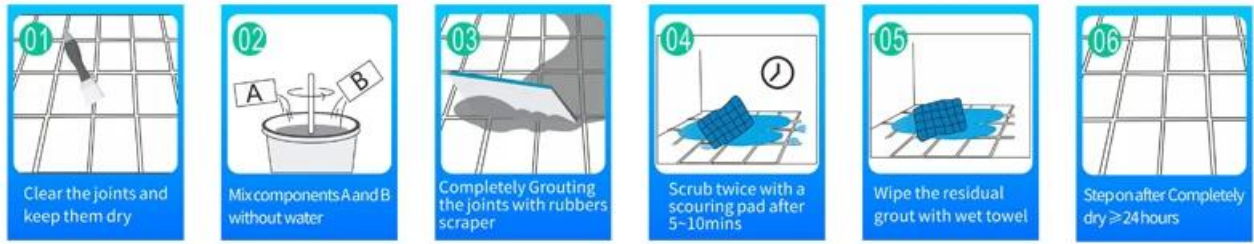

Olive Brown

Brown

Reddish Brown

Dark Brown

Rock Black

Berikan Solusi Celah Seluruh Kamar

Proses Konstruksi Singkat

Alat Penekanan Bersama Profesional