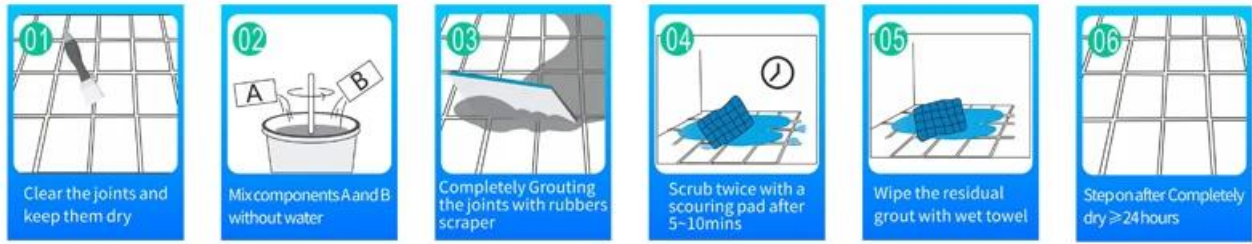

Perekat epoksi yang ditularkan melalui air Kelin adalah produk lingkungan kelas atas. Tekstur matte, memberi Anda gaya dekoratif mewah sederhana, dan permukaan sambungan terlihat sangat cocok dengan ubin keramik. Varietas warna, biarkan tempat dekorasi Anda berkilau. Kursus subbase resin epoksi ditularkan melalui air membuat produk benar-benar ramah lingkungan. Pasir alami yang dikalsinasi pada suhu tinggi membuat warnanya lebih alami dan indah serta tidak pernah pudar. Produk bisa lebih baik digunakan pada sambungan ubin keramik, batu, kaca, ubin mosaik di dinding atau tepung di kamar mandi, dapur, kamar tidur dan sebagainya. Ini adalah produk preferensi dalam dekorasi keluarga, menambahkan ion oksigen negatif untuk memurnikan udara. Produk penelitian dan pengembangan bersama Australia untuk membuat kinerja yang lebih baik, dan melalui panduan kontrol kualitas strategis Akademi Ilmu Pengetahuan China, untuk membuat kualitas produk stabil. Pemasok lem bangunan konstruksi besar, pilih Kelin.

Varietas warna untuk pilihan Anda. Juga berikan warna khusus.

- Off White
- Gainsboro
- Grayish
- Medium Gray
- Dull Gray
- Silver Gray
- Metal Gray
- Starry Gray
- Luxury Gray
- Slate Gray
- Greyish Green
- Yellow Gray
- Brownness
- Terra Brown
- Glacier White
- Calaeatta
- Pearl Gold
- Primrose Yellow
- Shiny Gold
- Buff Beige
- Grayish Yellow
- Yellowish Brown
- Soft Khaki
- Olive Brown
- Brown
- Reddish Brown
- Dark Brown
- Rock Black

Memberikan Solusi Celah Ruang Utuh

Proses Konstruksi Singkat

Alat Penekan Sendi Profesional

Keuntungan Perusahaan

Tinjauan Pabrik

Garis Mesin Krim

Mesin Uji

Lini Produksi Batching