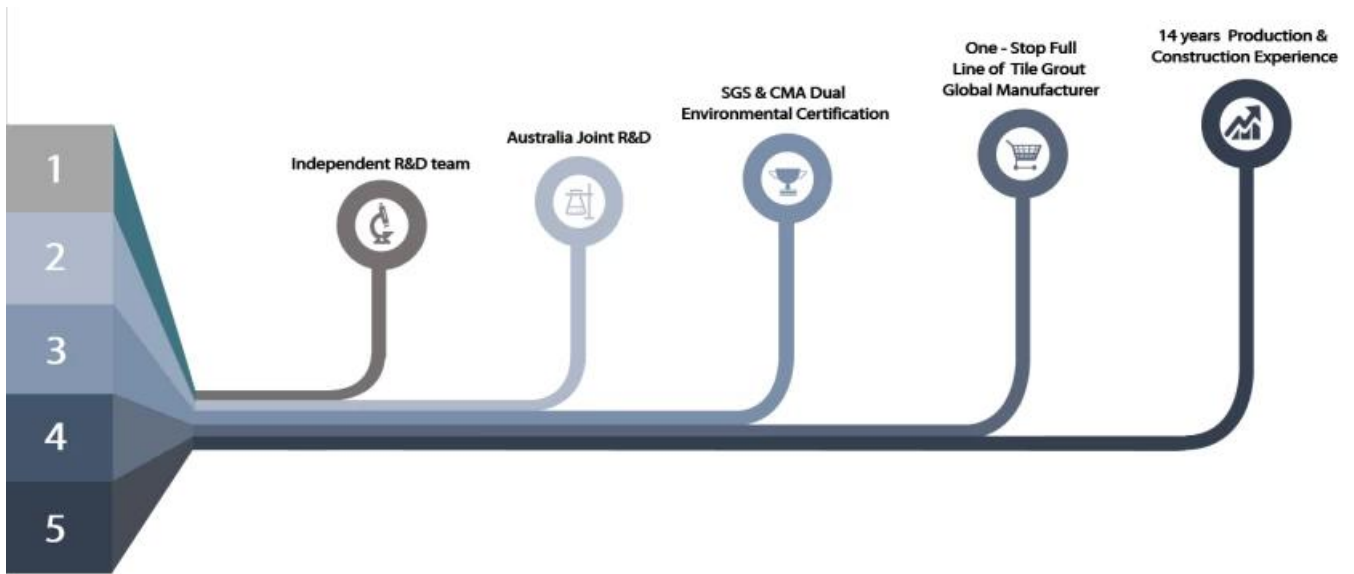

Perekat epoksi yang ditularkan melalui air Kelin adalah produk lingkungan kelas atas. Kami juga a **Cina produsen perekat epoksi waterbom**. Tekstur matte, memberi Anda gaya dekoratif mewah sederhana, dan permukaan sambungan terlihat sangat cocok dengan ubin keramik. Kursus subbase resin epoksi ditularkan melalui air membuat produk benar-benar ramah lingkungan. Pasir alami yang dikalsinasi pada suhu tinggi membuat warnanya lebih alami dan indah serta tidak pernah pudar. Produk bisa lebih baik digunakan pada sambungan ubin keramik, batu, kaca, ubin mosaik di dinding atau tepung di kamar mandi, dapur, kamar tidur dan sebagainya. Ini adalah produk preferensi dalam dekorasi keluarga, menambahkan ion oksigen negatif untuk memurnikan udara. Produk penelitian dan pengembangan bersama Australia untuk membuat kinerja yang lebih baik, dan melalui panduan kontrol kualitas strategis Akademi Ilmu Pengetahuan China, untuk membuat kualitas produk stabil.

Memberikan Solusi Celah Ruang Utuh

Proses Konstruksi Singkat

Alat Penekan Sendi Profesional

Keuntungan Perusahaan

Tinjauan Pabrik

Garis Mesin Krim

Mesin Uji

Jalur Produksi Batching