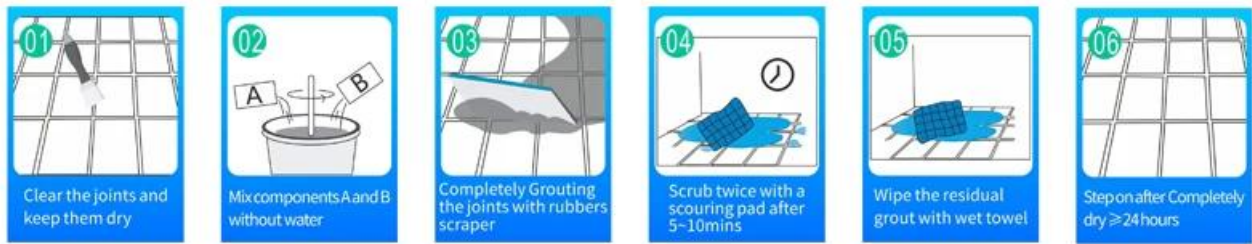

Perekat Epoxy Kelin Waterborne adalah produk lingkungan kelas atas. Matte Texture, memberi Anda gaya dekoratif mewah berkunci rendah, dan permukaan bersama terlihat sangat cocok dengan ubin keramik. Varietas warna, biarkan tempat dekorasi Anda berkilau. Kursus subbase dari resin epoksi air menyerbu membuat produk tersebut benar-benar ramah lingkungan. Pasir alami yang dikalsinasi pada suhu tinggi membuat warna lebih alami dan indah dan tidak pernah pudar. Produk dapat lebih baik digunakan dalam sambungan ubin keramik, batu, kaca, ubin mosaik di dinding atau tepung di kamar mandi, dapur, kamar tidur dan sebagainya. Ini adalah produk preferensi dalam dekorasi keluarga, menambahkan ion oksigen negatif untuk memurnikan udara. Australia Produk penelitian dan pengembangan bersama untuk membuat kinerja yang lebih baik, dan melalui Akademi Ilmu Pengetahuan Cina Panduan Kualitas Strategis, untuk membuat kualitas produk stabil. Produk kami kaya akan warna dan indah pada dasarnya, selamat datang untuk menghubungi kami- Kelin China Waterbom Epoxy Adhesive Produsen.

Varietas warna untuk pilihan Anda. Juga berikan warna khusus.

- Off White
- Gainsboro
- Grayish
- Medium Gray
- Dull Gray
- Silver Gray
- Metal Gray
- Starry Gray
- Luxury Gray
- Slate Gray
- Greyish Green
- Yellow Gray
- Brownness
- Terra Brown
- Glacier White
- Calaeatta
- Pearl Gold
- Primrose Yellow
- Shiny Gold
- Buff Beige
- Grayish Yellow
- Yellowish Brown
- Soft Khaki
- Olive Brown
- Brown
- Reddish Brown
- Dark Brown
- Rock Black

Berikan Solusi Kesenjangan Seluruh Kamar

Proses konstruksi singkat

Alat berdekatan bersama profesional

Keuntungan Perusahaan

Pabrik Ikhtisar

Garis mesin creaming.

Mesin pengujian

Batching Production Line.