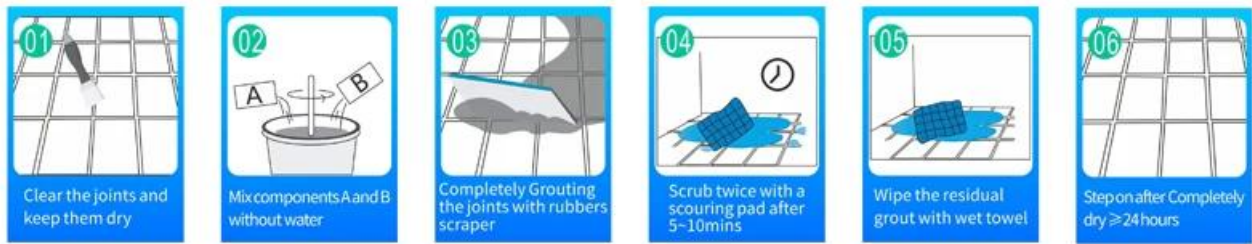

Perekat Epoxy Kelin Waterborne adalah produk lingkungan kelas atas. Matte Texture, memberi Anda gaya dekoratif mewah berkunci rendah, dan permukaan bersama terlihat sangat cocok dengan ubin keramik. Varietas warna, biarkan tempat dekorasi Anda berkilau. Kursus subbase dari resin epoksi air menyerbu membuat produk tersebut benar-benar ramah lingkungan. Pasir alami yang dikalsinasi pada suhu tinggi membuat warna lebih alami dan indah dan tidak pernah pudar. Produk dapat lebih baik digunakan dalam sambungan ubin keramik, batu, kaca, ubin mosaik di dinding atau tepung di kamar mandi, dapur, kamar tidur dan sebagainya. Ini adalah produk preferensi dalam dekorasi keluarga, menambahkan ion oksigen negatif untuk memurnikan udara. Australia Produk penelitian dan pengembangan bersama untuk membuat kinerja yang lebih baik, dan melalui Akademi Ilmu Pengetahuan Cina Panduan Kualitas Strategis, untuk membuat kualitas produk stabil. Jika Anda membutuhkan pemasok ubin grout sealer, silakan pilih Kelin.

Varietas warna untuk pilihan Anda. Juga berikan warna khusus.

- Off White
- Gainsboro
- Grayish
- Medium Gray
- Dull Gray
- Silver Gray
- Metal Gray
- Starry Gray
- Luxury Gray
- Slate Gray
- Greyish Green
- Yellow Gray
- Brownness
- Terra Brown
- Glacier White
- Calaeatta
- Pearl Gold
- Primrose Yellow
- Shiny Gold
- Buff Beige
- Grayish Yellow
- Yellowish Brown
- Soft Khaki
- Olive Brown
- Brown
- Reddish Brown
- Dark Brown
- Rock Black

Berikan Solusi Kesenjangan Seluruh Kamar

Proses konstruksi singkat

Alat berdekatan bersama profesional

Keuntungan Perusahaan

Pabrik Ikhtisar

Garis mesin creaming.

Mesin pengujian

Batching Production Line.