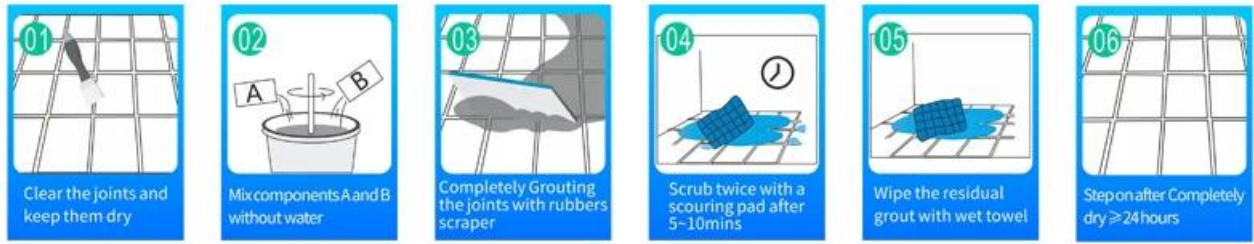

Perekat epoksi yang ditularkan melalui air Kelin adalah produk lingkungan kelas atas. Tekstur matte, memberi Anda gaya dekoratif mewah sederhana, dan permukaan sambungan terlihat sangat cocok dengan ubin keramik. Varietas warna, biarkan tempat dekorasi Anda berkilau. Kursus subbase resin epoksi ditularkan melalui air membuat produk benar-benar ramah lingkungan. Pasir alami yang dikalsinasi pada suhu tinggi membuat warnanya lebih alami dan indah serta tidak pernah pudar. Produk bisa lebih baik digunakan pada sambungan ubin keramik, batu, kaca, ubin mosaik di dinding atau tepung di kamar mandi, dapur, kamar tidur dan sebagainya. Ini adalah produk preferensi dalam dekorasi keluarga, menambahkan ion oksigen negatif untuk memurnikan udara. Produk penelitian dan pengembangan bersama Australia untuk membuat kinerja yang lebih baik, dan melalui panduan kontrol kualitas strategis Akademi Ilmu Pengetahuan China, untuk membuat kualitas produk stabil. Jika Anda memilih [Cina produsen perekat epoksi waterbom](#), pilihlah Kelin.

Varietas warna untuk pilihan Anda. Juga berikan warna khusus.

- Off White
- Gainsboro
- Grayish
- Medium Gray
- Dull Gray
- Silver Gray
- Metal Gray
- Starry Gray
- Luxury Gray
- Slate Gray
- Greyish Green
- Yellow Gray
- Brownness
- Terra Brown
- Glacier White
- Calaeatta
- Pearl Gold
- Primrose Yellow
- Shiny Gold
- Buff Beige
- Grayish Yellow
- Yellowish Brown
- Soft Khaki
- Olive Brown
- Brown
- Reddish Brown
- Dark Brown
- Rock Black

Memberikan Solusi Celah Ruang Utuh

Proses Konstruksi Singkat

Alat Penekan Sendi Profesional

Keuntungan Perusahaan

Tinjauan Pabrik

Garis Mesin Krim

Mesin Uji

Jalur Produksi Batching