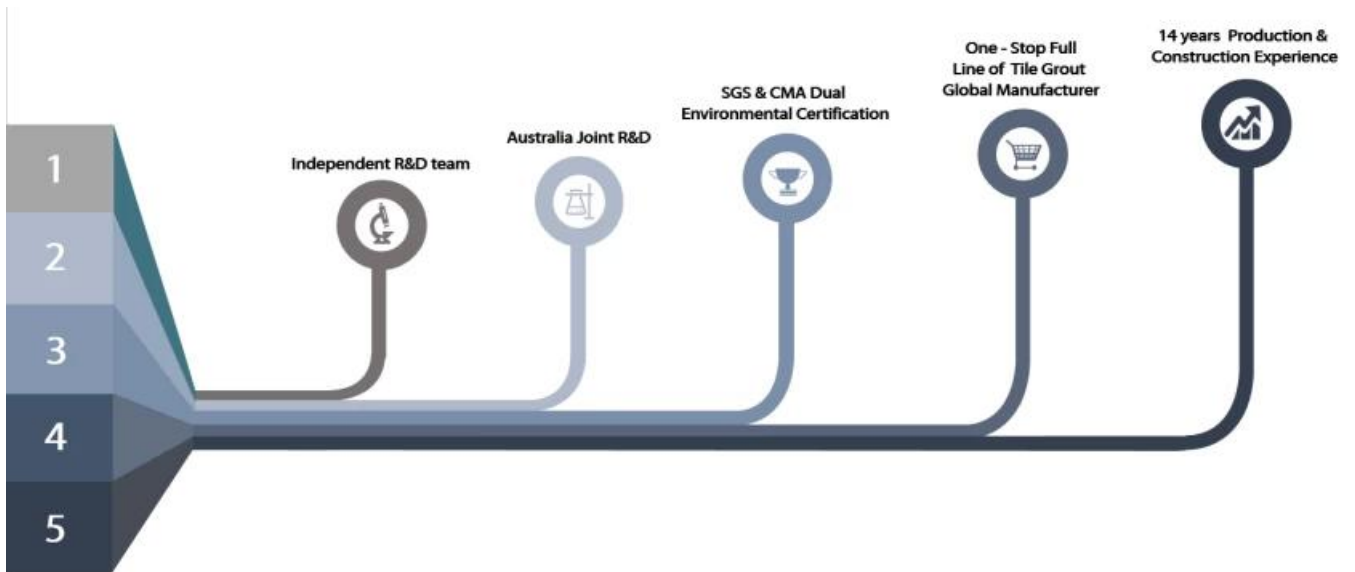

Perekat epoksi yang ditularkan melalui air Kelin adalah produk lingkungan kelas atas. Tekstur matte, memberi Anda gaya dekoratif mewah sederhana, dan permukaan sambungan terlihat sangat cocok dengan ubin keramik. Varietas warna, biarkan tempat dekorasi Anda berkilau. Kursus subbase resin epoksi ditularkan melalui air membuat produk benar-benar ramah lingkungan. Pasir alami yang dikalsinasi pada suhu tinggi membuat warnanya lebih alami dan indah serta tidak pernah pudar. Produk bisa lebih baik digunakan pada sambungan ubin keramik, batu, kaca, ubin mosaik di dinding atau tepung di kamar mandi, dapur, kamar tidur dan sebagainya. Ini adalah produk preferensi dalam dekorasi keluarga, menambahkan ion oksigen negatif untuk memurnikan udara. Produk penelitian dan pengembangan bersama Australia untuk membuat kinerja yang lebih baik, dan melalui panduan kontrol kualitas strategis Akademi Ilmu Pengetahuan China, untuk membuat kualitas produk stabil. Jika Anda memilih [Cina produsen perekat epoksi waterbom](#), pilihlah Kelin.

Memberikan Solusi Celah Ruang Utuh

Proses Konstruksi Singkat

Alat Penekan Sendi Profesional

Keuntungan Perusahaan

Tinjauan Pabrik

Garis Mesin Krim

Mesin Uji

Jalur Produksi Batching