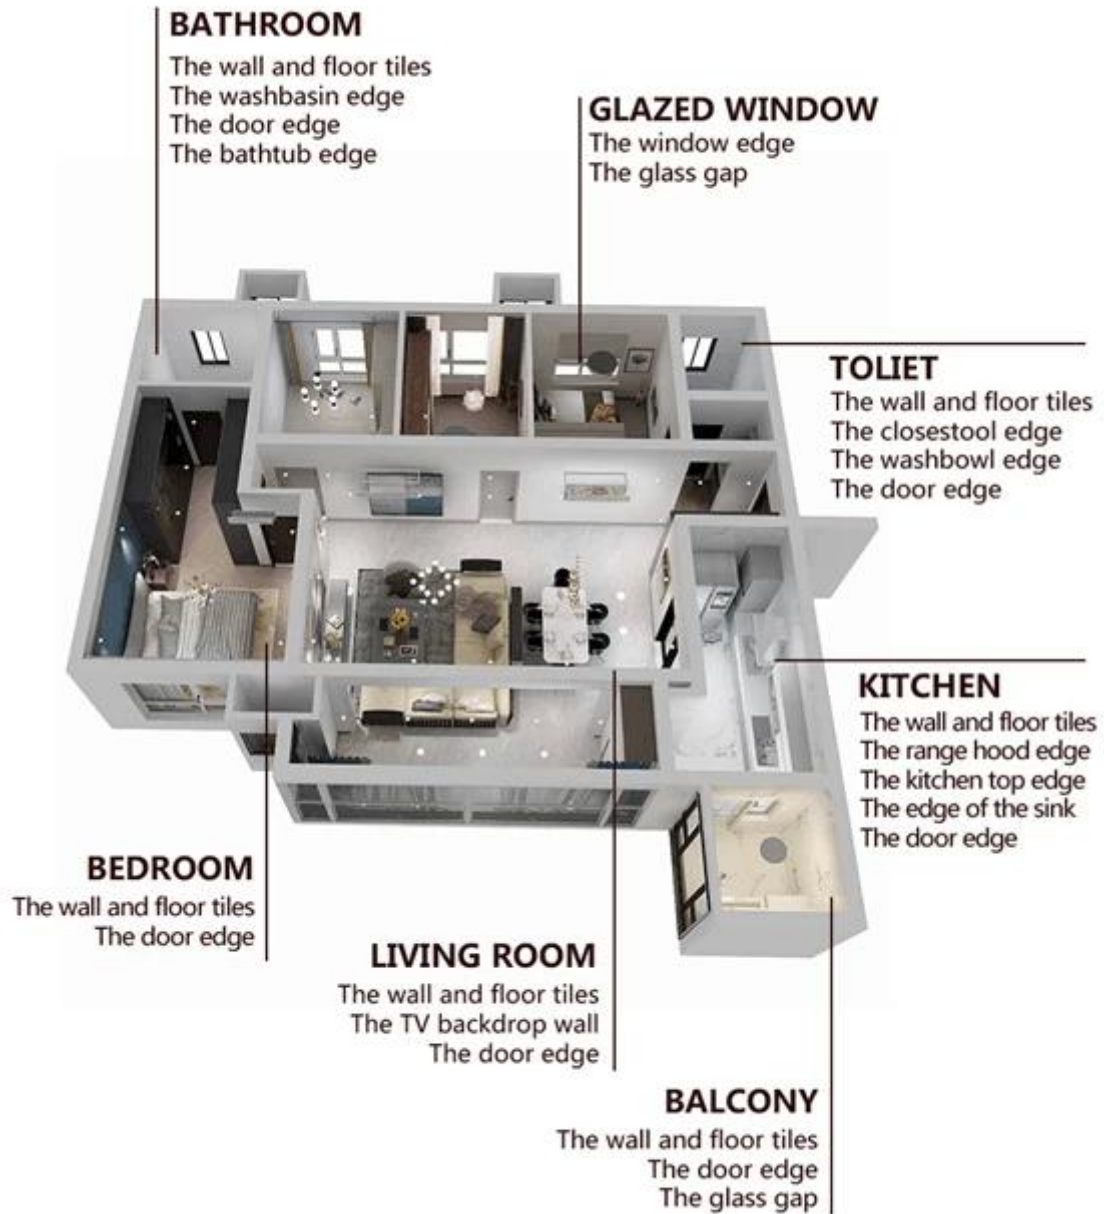

Kelin Waterborne Tile Grout adalah produk baru yang didasarkan pada peningkatan dua komponen ubin grout. Ini adalah semacam produk resin epoksi yang ditularkan melalui air, dengan kinerja lingkungan yang lebih baik, jauh melampaui standar internasional. Ini bisa lebih baik digunakan di sendi ubin keramik, batu, kaca, ubin mosaik di dinding atau tepung di kamar mandi, dapur, kamar tidur dan sebagainya. Ini tidak hanya memainkan peran ikatan dan pemblokiran, tetapi juga dapat mempercantik ubin keramik. Ini memiliki fitur sendiri: varietas warna yang besar, kilau cerah, dan permukaannya cerah seperti porselen setelah menyembuhkan. Pada saat yang sama, itu adalah bukti cetakan, bukti kelembaban, rasa ramah lingkungan, tidak beracun dan bersih, menambah ion oksigen negatif untuk memurnikan udara dan menyingkirkan formaldehida. Ini adalah produk preferensi dalam dekorasi keluarga. Australia Produk penelitian dan pengembangan bersama untuk membuat kinerja yang lebih baik, dan melalui Akademi Ilmu Pengetahuan Cina Panduan Kualitas Strategis, untuk membuat kualitas produk stabil. Kelin. [Pedagang grosir grout fleksibel](#) Harga wajar, selamat datang untuk menghubungi.

Varietas warna untuk choice Anda. Juga berikan warna khusus.

Berikan Solusi Kesenjangan Seluruh Kamar

Proses konstruksi singkat

Clean the tiles and keep it dry

Polish with tile wax except the glazed tile

Open & Watch, both sides can extruded meanwhile