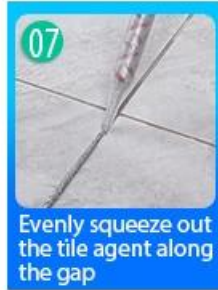

Alat yang mendesak bersama profesional

Keuntungan Perusahaan