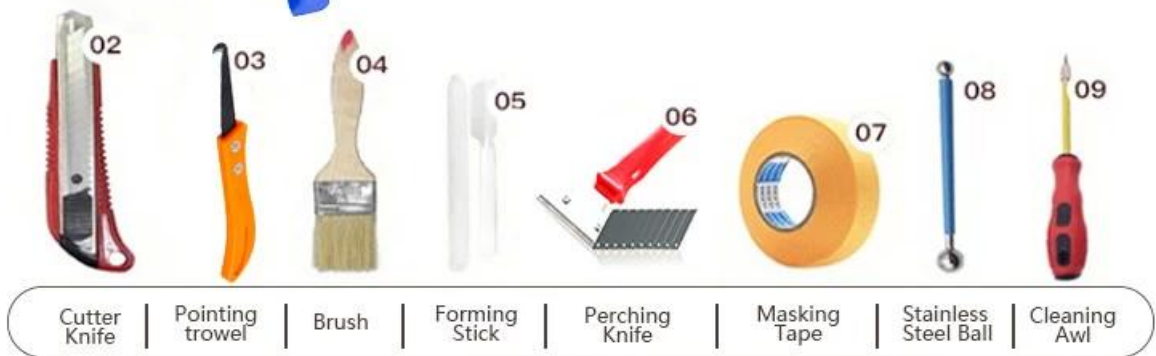

Alat berdekatan bersama profesional

Keuntungan Perusahaan