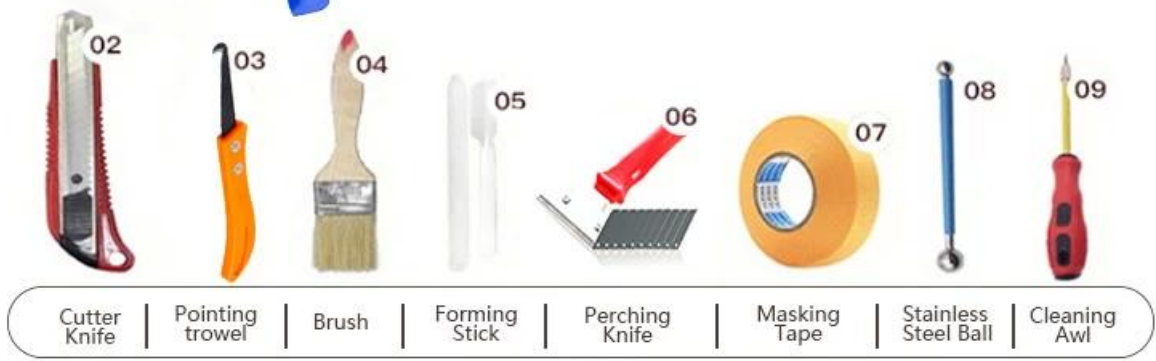

Varietas warna untuk pilihan Anda. Juga menyediakan warna kustom.

- Gray 1#
- Gray 2#
- Gray 3#
- Gray 4#
- Gray 5#
- Gray 6#
- Gray 7#
- Gray 8#
- Gray 9#
- Cement Gray
- Dull Gray
- Silver Gray
- Metal Gray
- Luxury Silver
- Glacier White
- Calaeatta
- Pearl Gold
- Slate Gray
- Terra Brown
- Greyish Green
- Yellow Gray
- Soft Khaki
- Yellowish Brown
- Olive Brown
- Brownness
- Dark Brown
- Reddish Brown
- Rock Bslack

Berikan Solusi Kesenjangan Seluruh Kamar

Proses Konstruksi Singkat

Alat Press Bersama Profesional

Two Component Caulking Gun

Keuntungan Perusahaan

Ikhtisar Pabrik

Creaming Machine Line

Testing Machine