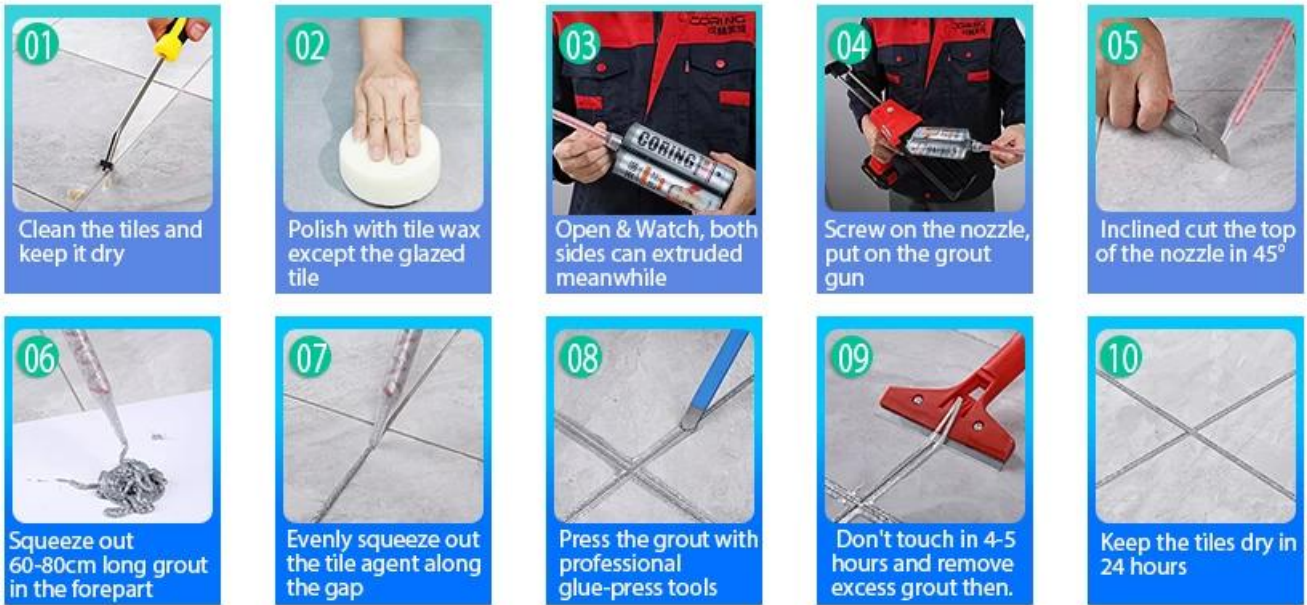

Alat Press Bersama Profesional

Keuntungan Perusahaan