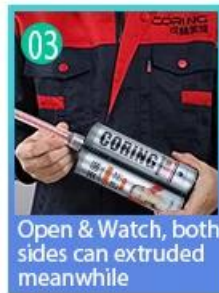

Alat berdekatan bersama profesional

Keuntungan Perusahaan