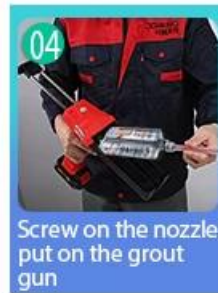

Alat berdekatan bersama profesional

Keuntungan Perusahaan