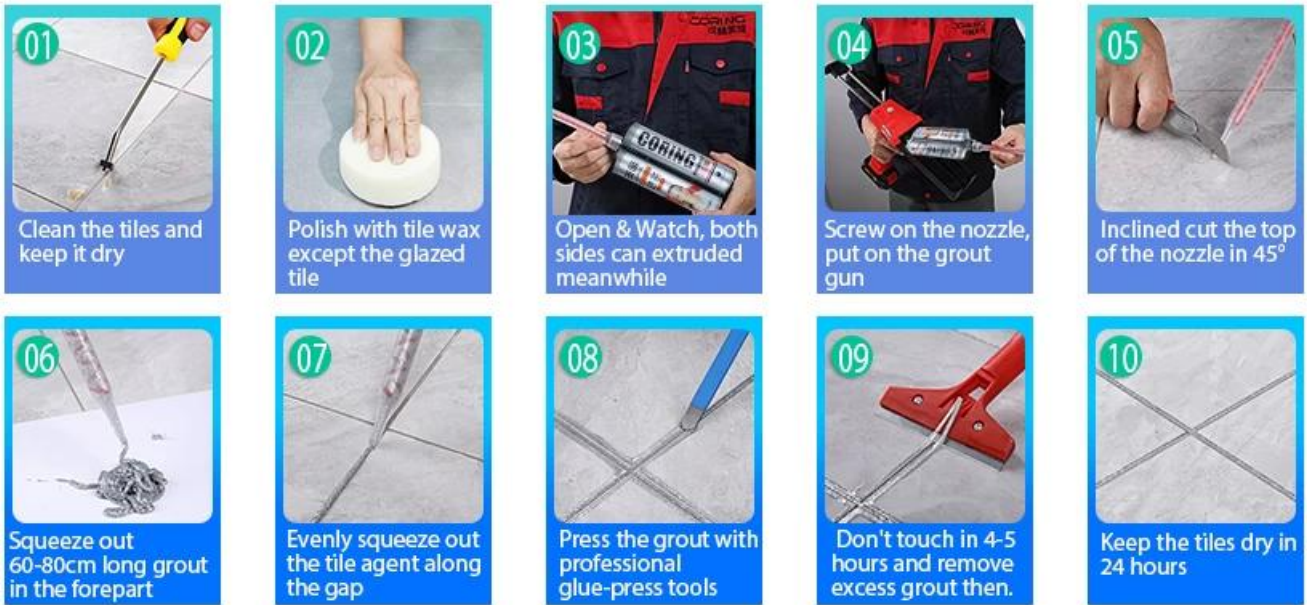

Alat berdekatan bersama profesional

Keuntungan Perusahaan