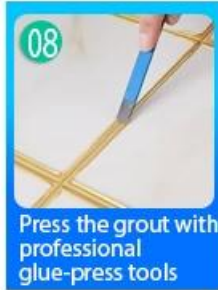

Alat Penekan Bersama Profesional

Keuntungan Perusahaan