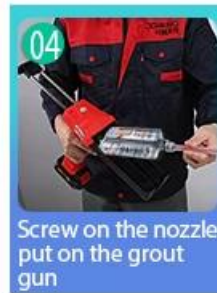

Berikan Solusi Kesenjangan Seluruh Kamar

Proses konstruksi singkat

Alat berdekatan bersama profesional

Two Component Caulking Gun

Cutter Knife

Pointing trowel

Brush

Forming Stick