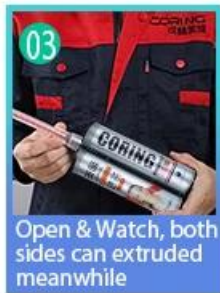

Alat berdekatan bersama profesional

Keuntungan Perusahaan