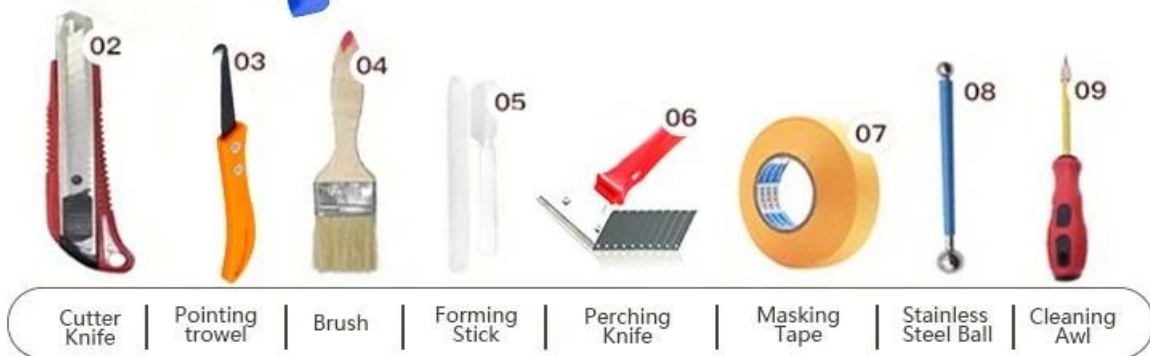

Sendi ubin kelin epoksi perekat adalah produk baru yang ditingkatkan setelah grout epoksi epoksi yang berwarna-warni, tidak hanya mempertahankan tekstur nat epoksi epoksi berwarna-warni, meningkatkan kinerja produk, tetapi juga membuat konstruksi lebih mudah dan lebih nyaman. Tekstur lembut, sangat menunjukkan gaya dekoratif mewah rendah Anda. Varietas warna, membuat tempat dekorasi Anda berkilau. Kursus Subbase Resin Epoksi Ramah Lingkungan Biarkan produk Anda lebih tahan air, tahan aus, bukti cetakan dan bukti kelembaban. Pasir alami yang dikalsinasi pada suhu tinggi membuat warna lebih alami dan indah dan tidak pernah pudar. Juga, itu sama terang porselen setelah mengelekukan tanpa menguning atau mengurangi warna. Selain itu, permukaan bersama terlihat sangat cocok dengan ubin keramik, seperti sifatnya sendiri. Produk dapat lebih baik digunakan dalam sambungan ubin keramik, batu, kaca, ubin mosaik di dinding atau tepung di kamar mandi, dapur, kamar tidur dan sebagainya. Australia Produk penelitian dan pengembangan bersama untuk membuat kinerja yang lebih baik, dan melalui Akademi Ilmu Pengetahuan Cina Panduan Kualitas Strategis, untuk membuat kualitas produk stabil. Ingin membuat pembersih rumah Anda? Datang dan hubungi kami-kelin [produsen booster grout.](#)

Varietas warna untuk pilihan Anda. Juga berikan warna khusus.

- Gray 1#
- Gray 2#
- Gray 3#
- Gray 4#
- Gray 5#
- Gray 6#
- Gray 7#
- Gray 8#
- Gray 9#
- Cement Gray
- Dull Gray
- Silver Gray
- Metal Gray
- Luxury Silver
- Glacier White
- Calaeatta
- Pearl Gold
- Slate Gray
- Terra Brown
- Greyish Green
- Yellow Gray
- Soft Khaki
- Yellowish Brown
- Olive Brown
- Brownness
- Dark Brown
- Reddish Brown
- Rock Bslack

Berikan Solusi Kesenjangan Seluruh Kamar

Proses konstruksi singkat

Alat berdekatan bersama profesional

Two Component Caulking Gun

Keuntungan Perusahaan

Pabrik Ikhtisar

Garis mesin creaming.

Mesin pengujian